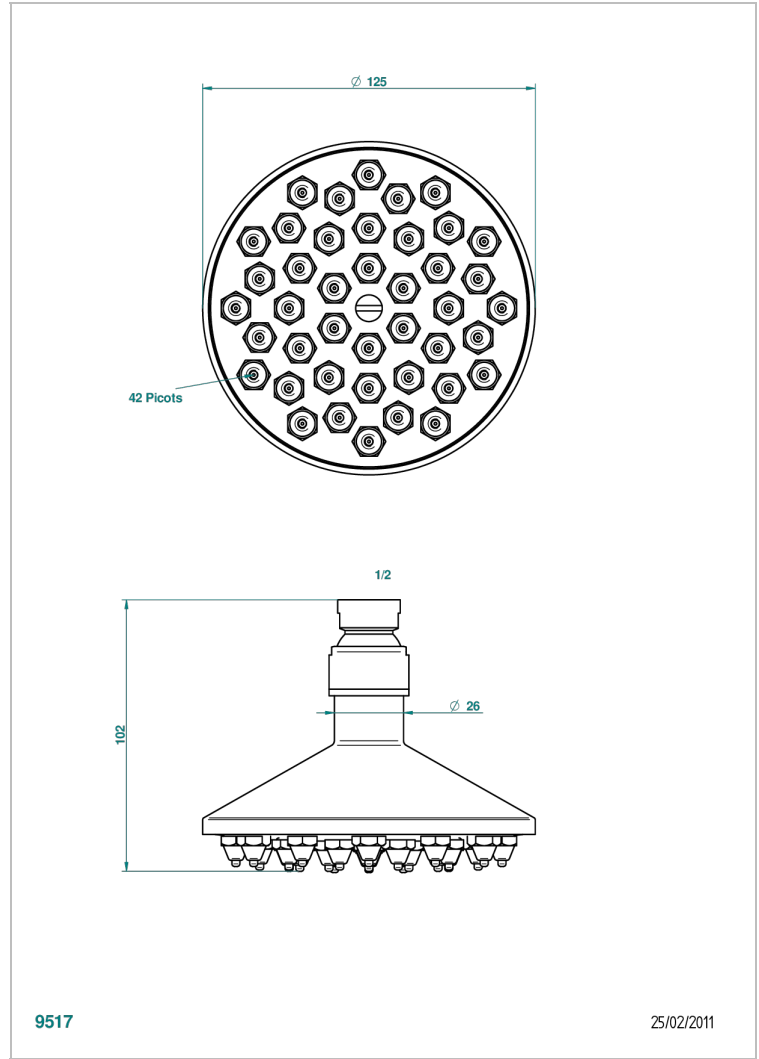

Pomme de douche Ø 120 mm à 42 picots, avec système Easyclean, montée sur rotule 1/2" - standard américain

9517

25/02/2011

CARACTERÍSTICAS

- Todo Estilo
- Pomme de douche Ø 120 mm à 42 picots, avec système Easyclean, montée sur rotule 1/2" - standard américain

ESPECIFICACIONES TÉCNICAS

- Recommandé : 3 bars (max. 5 bars) - Advised : 43,5 psi (max. 72 psi)
- 9,5 l/min à 3 bars (2.5 gpm at 43.5 psi)

ACABADOS DISPONIBLES

Bronce claro - D01
Cerámica negra mate - D30
Cobre viejo mate - H07
Cromo - A02
Cromo / dorado - G02
Cromo mate - C02

Dorado - F01
Dorado mate - F07
Dorado pálido - F30
Dorado pálido mate (sin barniz) - F31
Níquel - B01
Níquel mate - C01

Níquel viejo - H28
Pvd blush - H62
Pvd blush mate - H60
Pvd color latón - H49
Pvd color latón mate - H50
Pvd color níquel - H55