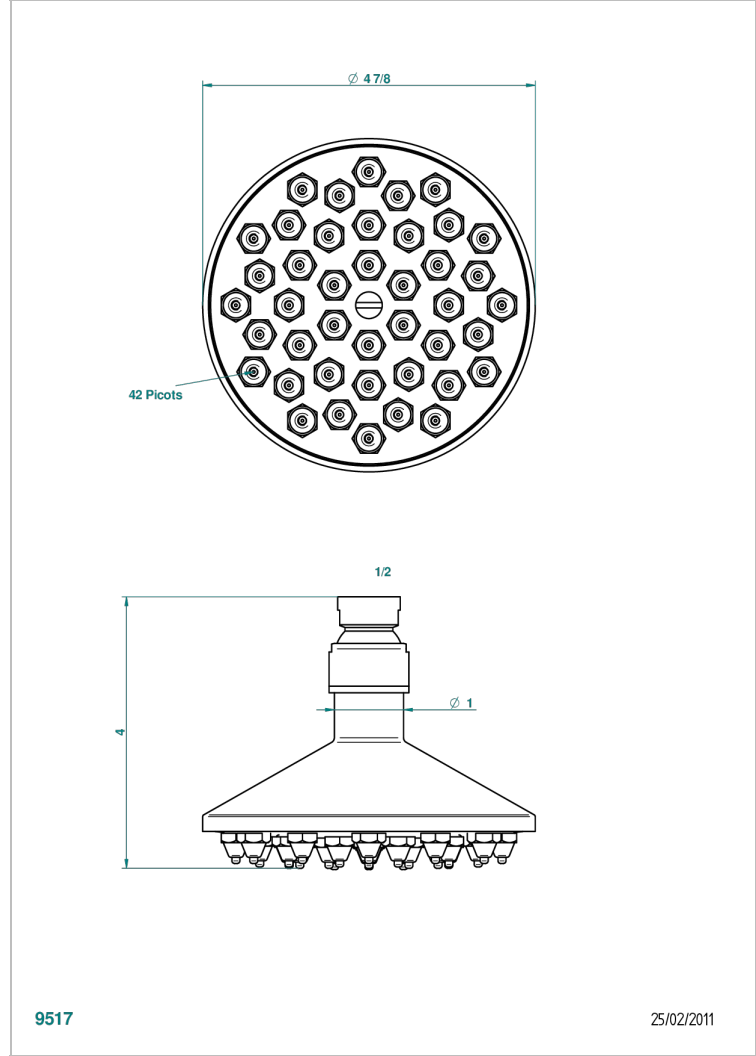

Pomme de douche Ø 120 mm à 42 picots, avec système Easyclean, montée sur rotule 1/2" - standard américain

9517

25/02/2011

CARACTERÍSTICAS

- Todo Estilo
- Pomme de douche Ø 120 mm à 42 picots, avec système Easyclean, montée sur rotule 1/2" - standard américain

ESPECIFICACIONES TÉCNICAS

- Recommandé : 3 bars (max. 5 bars) - Advised : 43,5 psi (max. 72 psi)
- 9,5 l/min à 3 bars (2.5 gpm at 43.5 psi)

ACABADOS DISPONIBLES

Bronce claro - D01
Cerámica negra mate - D30
Cobre viejo mate - H07
Cromo - A02
Cromo / dorado - G02
Cromo mate - C02