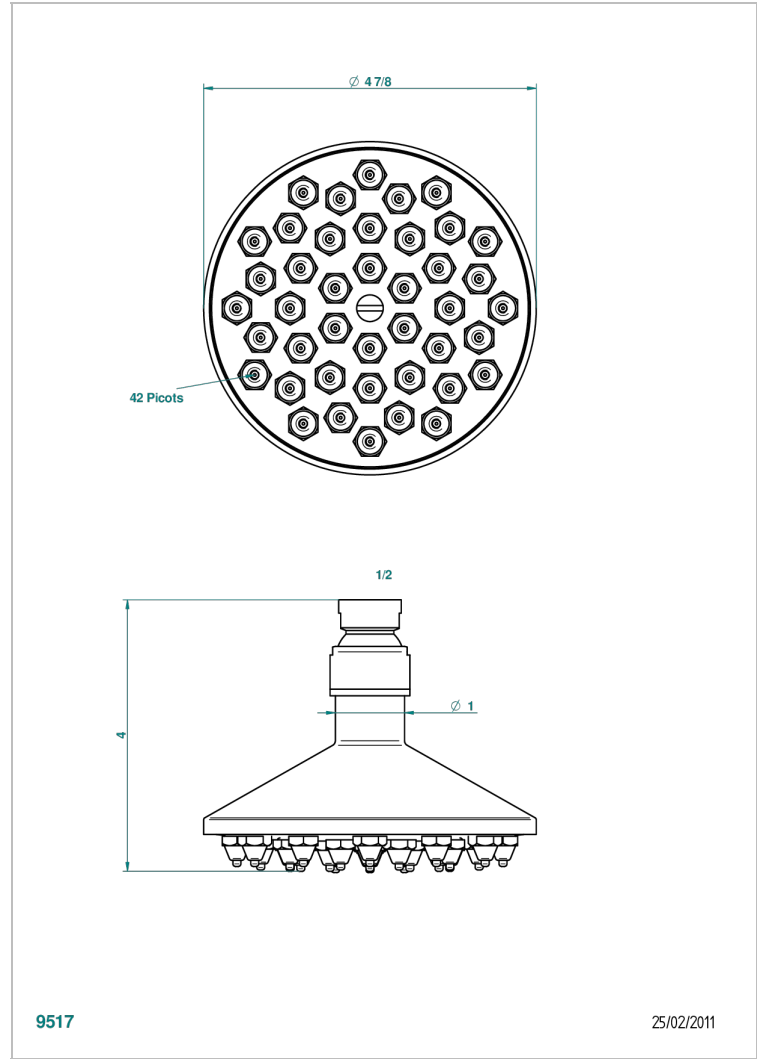

G00-186PR

Pomme de douche Ø 120 mm à 42 picots, avec système Easyclean, montée sur rotule 1/2"

9517

25/02/2011

CARACTÉRISTIQUES

- Pomme équipée d'un limiteur de débit
- Montée sur rotule
- Picots en silicone pour faciliter l'enlèvement du calcaire
- L'installation d'un adoucisseur d'eau est vivement recommandée.

SPÉCIFICATIONS TECHNIQUES

- Recommandé : 3 bars (max. 5 bars) - Advised : 43,5 psi (max. 72 psi)
- 9,5 l/min à 3 bars (2.5 gpm at 43.5 psi)

FINITIONS DISPONIBLES

Bronze clair - D01
Chromé - A02
Chromé / doré - G02
Chromé mat - C02
Doré brillant - F01
Doré mat - F07

Nickel brillant - B01
Nickel mat - C01
Noir mat céramique - D30
Or pâle - F30
Or pâle mat - F31
Pvd blush - H62

Pvd blush mat - H60
Pvd couleur bronze brown - F33
Pvd couleur bronze brown - mat - F34
Pvd couleur doré - H52
Pvd couleur doré mat - H53
Pvd couleur laiton - H49

Pvd couleur laiton mat - H50
Pvd couleur nickel - H55
Pvd couleur nickel mat - H56
Pvd graphite - H64
Pvd graphite mat - H65
Pvd umber - H66

Pvd umber mat - H67
Vieux cuivre rouge mat - H07
Vieux nickel - H28