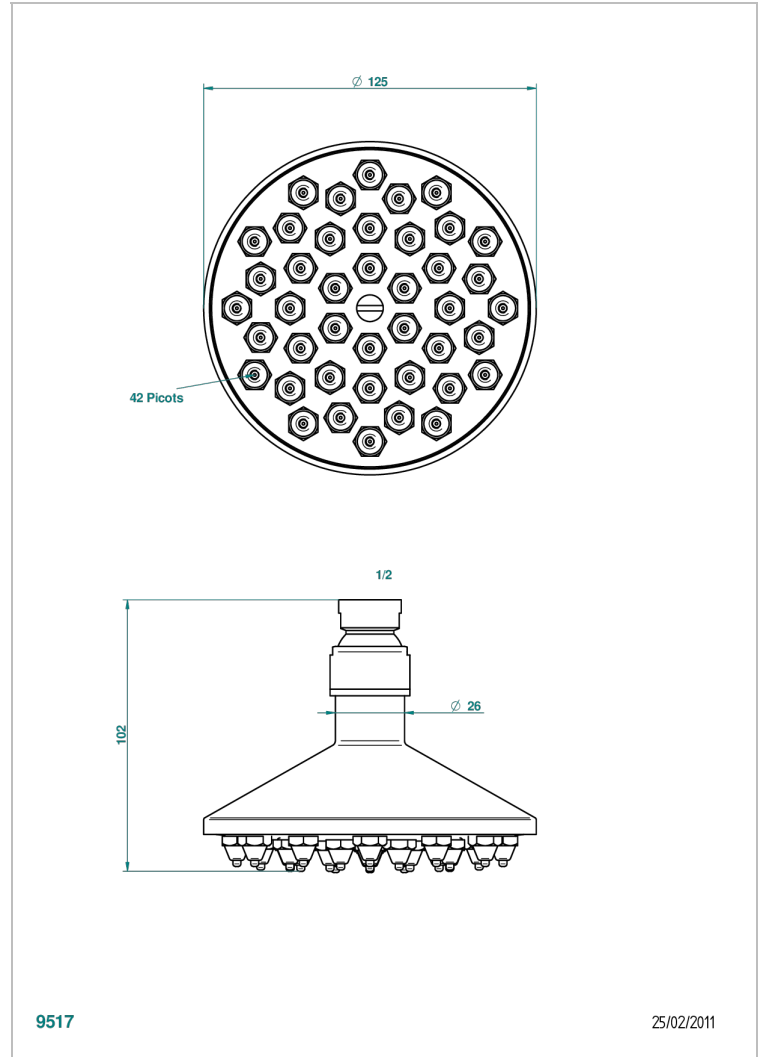

# GENERAL ITEMS

G00-186PR

42针眼120毫米孔距淋浴莲蓬头，Easyclean系统，1/2"球状联轴节

THG  
PARIS

## 特色

- General Items
- 42针眼120毫米孔距淋浴莲蓬头，Easyclean系统，1/2"球状联轴节