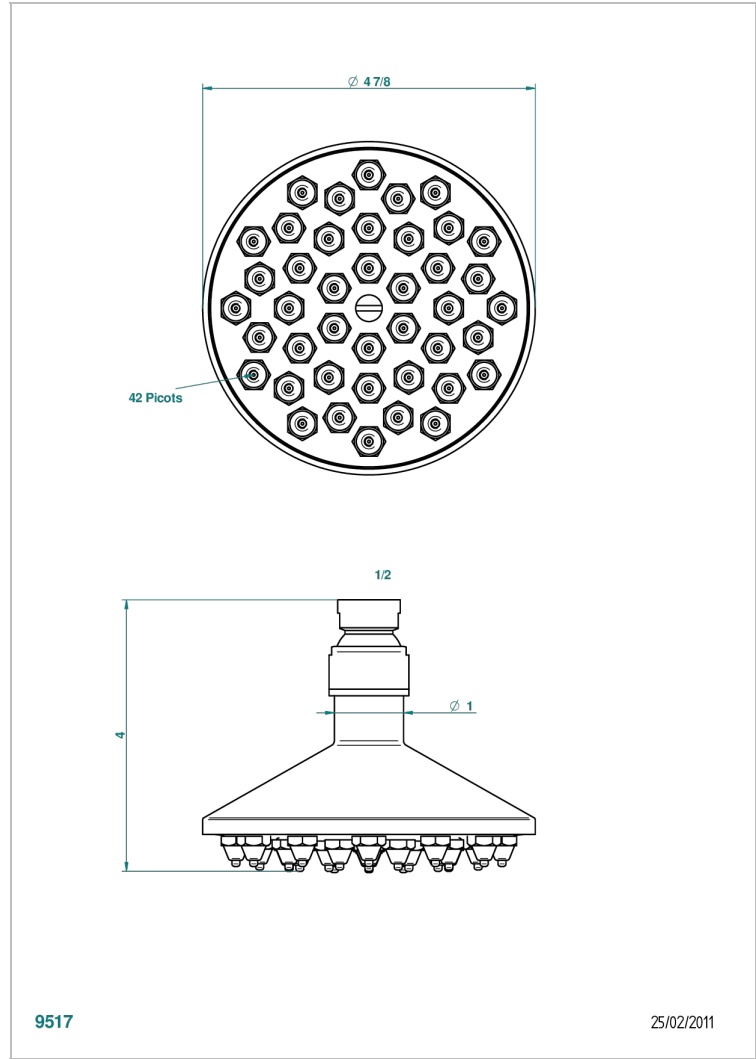

GENERAL ITEMS

G00-186PR

42针眼120毫米孔距淋浴莲蓬头，Easyclean系统，1/2"球状联轴节

9517

25/02/2011

特色

- General Items
- 42针眼120毫米孔距淋浴莲蓬头，Easyclean系统，1/2"球状联轴节

技术特征

- Recommandé : 3 bars (max. 5 bars) - Advised : 43,5 psi (max. 72 psi)
- 9,5 l/min à 3 bars (2.5 gpm at 43.5 psi)

可选饰面

Black ceram - D30
Blush PVD - H62
Graphite PVD - H64
Matt Umber PVD - H67
Matt blush PVD - H60
Matt graphite PVD - H65