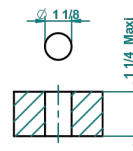

BROADWAY A MANETTES

A04-175

Robinet de lavabo 1/2"

THG®
PARIS

9266

17/08/2016

CARACTÉRISTIQUES

- Broadway à manettes
- Robinet de lavabo 1/2"

FINITIONS DISPONIBLES

Bronze clair - D01
Chromé - A02
Chromé / doré - G02
Chromé mat - C02
Doré brillant - F01
Doré mat - F07

Laiton fumé naturel - A13
Nickel brillant - B01
Nickel mat - C01
Noir mat céramique - D30
Or pâle - F30
Or pâle mat - F31

Pvd blush - H62
Pvd blush mat - H60
Pvd couleur bronze brown - F33
Pvd couleur bronze brown - mat - F34
Pvd couleur doré - H52
Pvd couleur doré mat - H53

Pvd couleur laiton - H49
Pvd couleur laiton mat - H50
Pvd couleur nickel - H55
Pvd couleur nickel mat - H56
Pvd graphite - H64
Pvd graphite mat - H65

Pvd umber - H66
Pvd umber mat - H67
Vieux cuivre rouge mat - H07
Vieux nickel - H28