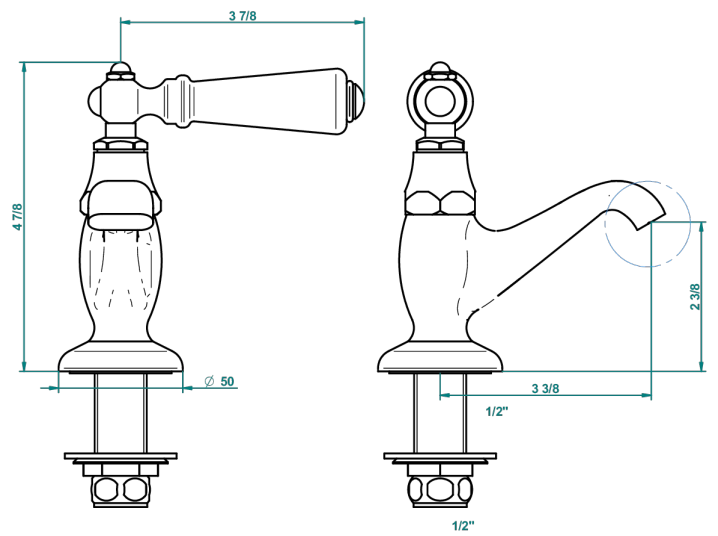

BROADWAY A MANETTES

A04-175

Robinet de lavabo 1/2"

THG®
PARIS

9266

17/08/2016

CARACTÉRISTIQUES

- Broadway à manettes
- Robinet de lavabo 1/2"

FINITIONS DISPONIBLES

Bronze clair - D01
Chromé - A02
Chromé / doré - G02
Chromé mat - C02
Doré brillant - F01
Doré mat - F07

Laiton fumé naturel - A13
Nickel brillant - B01
Nickel mat - C01
Noir mat céramique - D30
Or pâle - F30
Or pâle mat - F31

Pvd blush - H62
Pvd blush mat - H60
Pvd couleur bronze brown - F33
Pvd couleur bronze brown - mat - F34
Pvd couleur doré - H52
Pvd couleur doré mat - H53

Pvd couleur laiton - H49
Pvd couleur laiton mat - H50
Pvd couleur nickel - H55
Pvd couleur nickel mat - H56
Pvd graphite - H64
Pvd graphite mat - H65

Pvd umber - H66
Pvd umber mat - H67
Vieux cuivre rouge mat - H07
Vieux nickel - H28