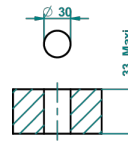

BROADWAY A MANETTES

A04-175

Robinet de lavabo 1/2"

THG®
PARIS

9266

17/08/2016

CARACTÉRISTIQUES

- Broadway à manettes
- Robinet de lavabo 1/2"

FINITIONS DISPONIBLES

Bronze clair - D01
Chromé - A02
Chromé / doré - G02
Chromé mat - C02
Doré brillant - F01
Doré mat - F07

Laiton fumé naturel - A13
Nickel brillant - B01
Nickel mat - C01
Noir mat céramique - D30
Or pâle - F30
Or pâle mat - F31

Pvd blush - H62
Pvd blush mat - H60
Pvd couleur bronze brown - F33
Pvd couleur bronze brown - mat - F34
Pvd couleur doré - H52
Pvd couleur doré mat - H53

Pvd couleur laiton - H49
Pvd couleur laiton mat - H50
Pvd couleur nickel - H55
Pvd couleur nickel mat - H56
Pvd graphite - H64
Pvd graphite mat - H65

Pvd umber - H66
Pvd umber mat - H67
Vieux cuivre rouge mat - H07
Vieux nickel - H28