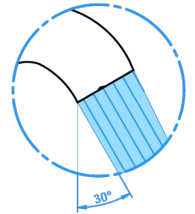

BROADWAY A MANETTES

A04-175

Robinet de lavabo 1/2"

THG®
PARIS

9266

17/08/2016

CARACTÉRISTIQUES

- Broadway à manettes
- Robinet de lavabo 1/2"

FINITIONS DISPONIBLES

Bronze clair - D01
Chromé - A02
Chromé / doré - G02
Chromé mat - C02
Doré brillant - F01
Doré mat - F07

Laiton fumé naturel - A13
Nickel brillant - B01
Nickel mat - C01
Noir mat céramique - D30
Or pâle - F30
Or pâle mat - F31

Pvd blush - H62
Pvd blush mat - H60
Pvd couleur bronze brown - F33
Pvd couleur bronze brown - mat - F34
Pvd couleur doré - H52
Pvd couleur doré mat - H53

Pvd couleur laiton - H49
Pvd couleur laiton mat - H50
Pvd couleur nickel - H55
Pvd couleur nickel mat - H56
Pvd graphite - H64
Pvd graphite mat - H65

Pvd umber - H66
Pvd umber mat - H67
Vieux cuivre rouge mat - H07
Vieux nickel - H28