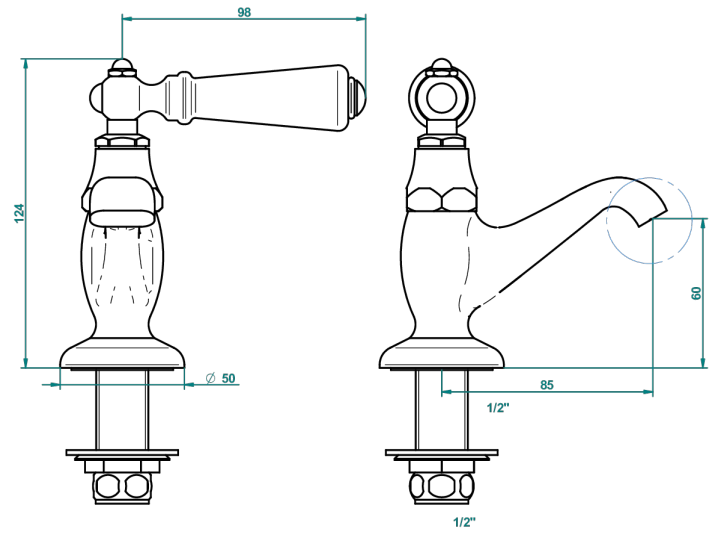

BROADWAY A MANETTES

A04-175

Robinet de lavabo 1/2"

THG®
PARIS

9266

17/08/2016

CARACTÉRISTIQUES

- Broadway à manettes
- Robinet de lavabo 1/2"

FINITIONS DISPONIBLES

Bronze clair - D01
Chromé - A02
Chromé / doré - G02
Chromé mat - C02
Doré brillant - F01
Doré mat - F07

Laiton fumé naturel - A13
Nickel brillant - B01
Nickel mat - C01
Noir mat céramique - D30
Or pâle - F30
Or pâle mat - F31

Pvd blush - H62
Pvd blush mat - H60
Pvd couleur bronze brown - F33
Pvd couleur bronze brown - mat - F34
Pvd couleur doré - H52
Pvd couleur doré mat - H53

Pvd couleur laiton - H49
Pvd couleur laiton mat - H50
Pvd couleur nickel - H55
Pvd couleur nickel mat - H56
Pvd graphite - H64
Pvd graphite mat - H65

Pvd umber - H66
Pvd umber mat - H67
Vieux cuivre rouge mat - H07
Vieux nickel - H28