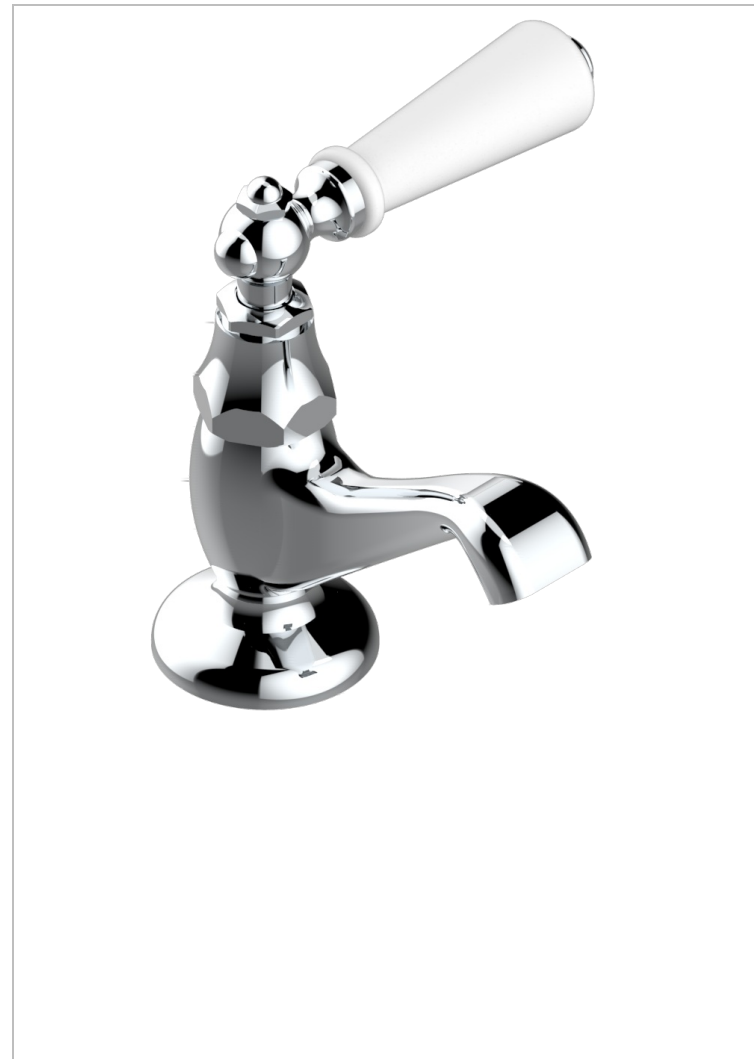

BROADWAY A MANETTES

A04-175

Robinet de lavabo 1/2"

THG[®]
PARIS

CARACTÉRISTIQUES

- Broadway à manettes
- Robinet de lavabo 1/2"

FINITIONS DISPONIBLES

Bronze clair - D01
Chromé - A02
Chromé / doré - G02
Chromé mat - C02
Doré brillant - F01
Doré mat - F07

Laiton fumé naturel - A13
Nickel brillant - B01
Nickel mat - C01
Noir mat céramique - D30
Or pâle - F30
Or pâle mat - F31

Pvd blush - H62
Pvd blush mat - H60
Pvd couleur bronze brown - F33
Pvd couleur bronze brown - mat - F34
Pvd couleur doré - H52
Pvd couleur doré mat - H53