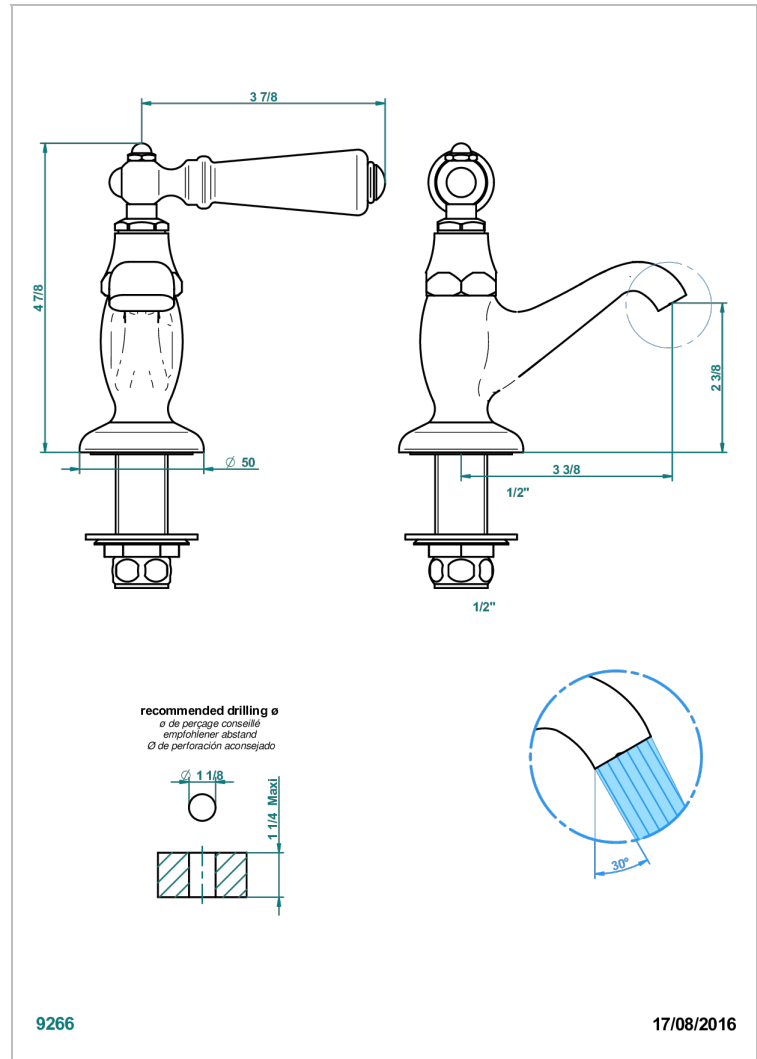

BROADWAY A MANETTES

A04-175

Robinet de lavabo 1/2"

THG[®]
PARIS

CARACTÉRISTIQUES

- Broadway à manettes
- Robinet de lavabo 1/2"

FINITIONS DISPONIBLES

Bronze clair - D01
Chromé - A02
Chromé / doré - G02
Chromé mat - C02
Doré brillant - F01
Doré mat - F07