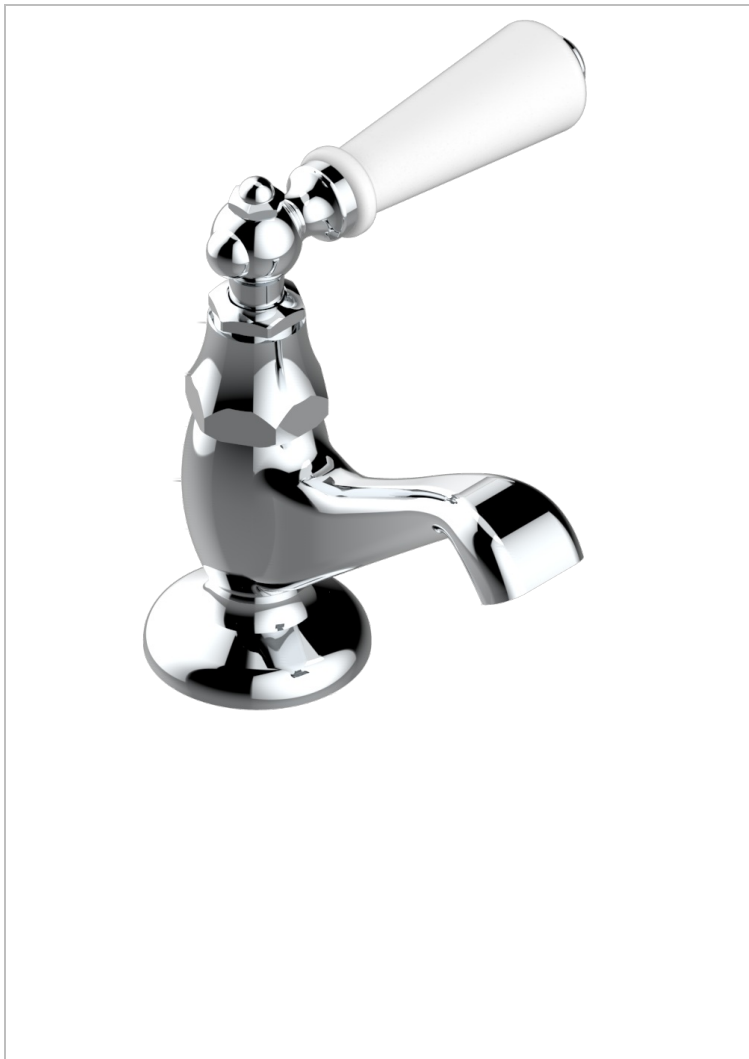

BROADWAY WITH LEVER

A04-175

1/2"台盆龙头

特色

- Broadway with Lever
- 1/2"台盆龙头

可选饰面

Black ceram - D30
Blush PVD - H62
Graphite PVD - H64
Matt Umber PVD - H67
Matt blush PVD - H60
Matt graphite PVD - H65

Natural smoked Brass - A13
PVD哑光棕铜 - F34
PVD哑光金 - H53
PVD哑光铜 - H50
PVD哑光镍 - H56
PVD抛光铜 - H49

PVD棕铜 - F33
PVD金色 - H52
PVD镍 - H55
Umber PVD - H66
哑光复古铜 - H07
哑光浅金 - F31

哑光金 - F07
哑光铬 - C02
哑光镍 - C01
复古镍 - H28
抛光金 (24K金) - F01
抛光铬 - A02

抛光铬/抛光金 - G02
抛光镍 - B01
浅金 - F30
漆面铜 - D01