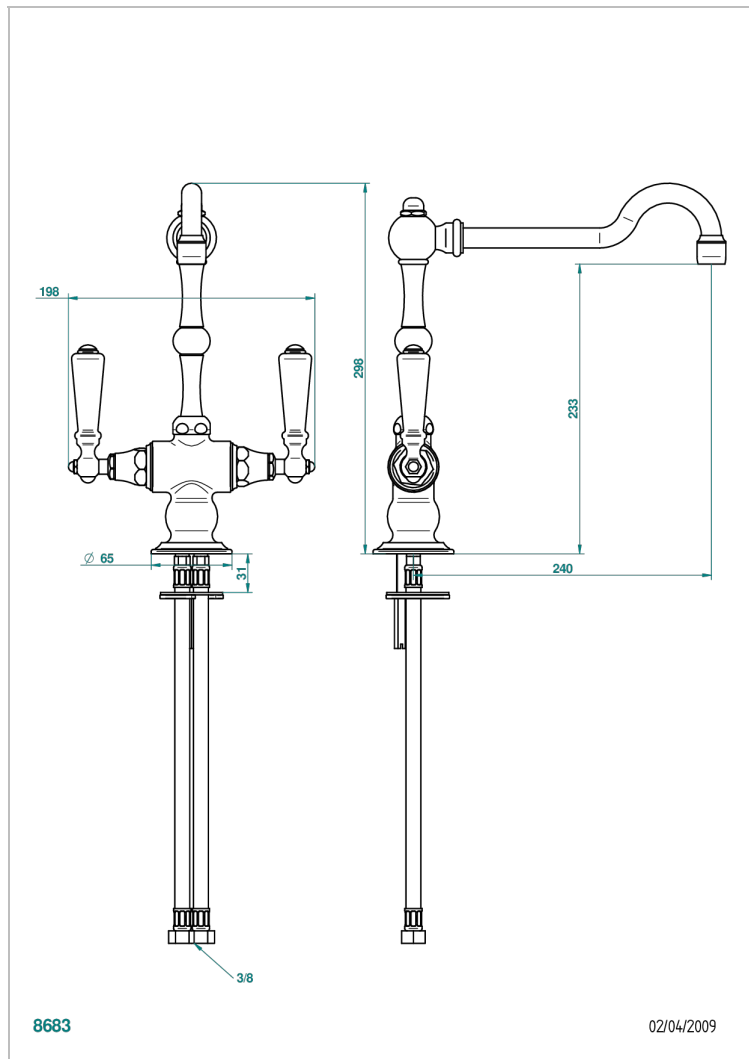

# 1900 COCINA

G76-4184N

Monobloc de cocina con caño giratorio

THG<sup>®</sup>  
PARIS

## CARACTERÍSTICAS

- ACS : 22ACCLY430