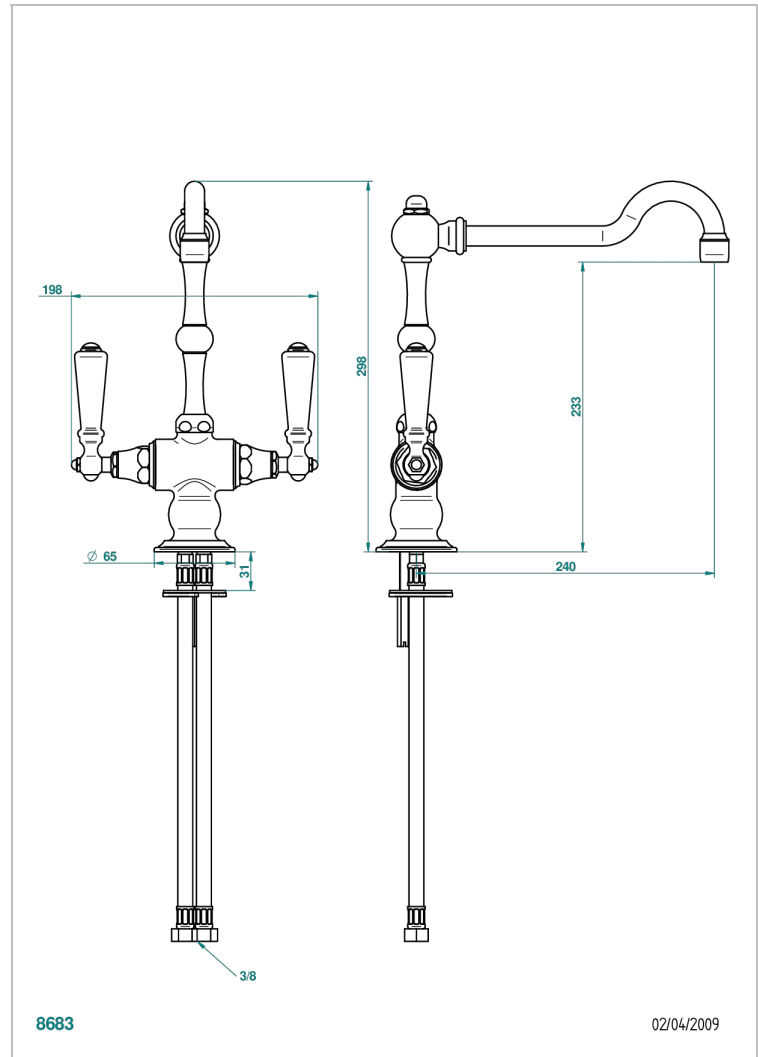

# 1900 KUCHEN

G76-4184N

Spültisch-1-loch-zweigriffbatterie mit schwenkbarem auslauf und hebelgriffen aus weißem porzellan

THG<sup>®</sup>  
PARIS