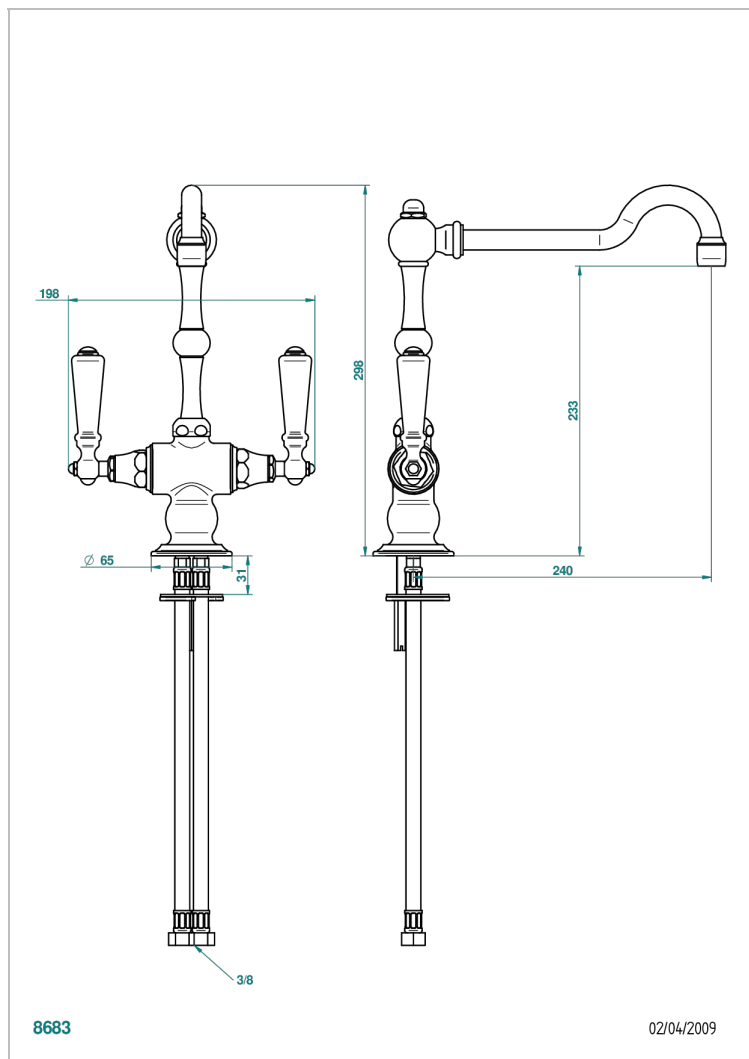

1900 COCINA

G76-4184N

Monobloc de cocina con caño giratorio

THG[®]
PARIS

CARACTERÍSTICAS

- ACS : 22ACCLY430

ESTÁNDAR

ESPECIFICACIONES TÉCNICAS

- Recommandé : 3 bars (max. 5 bars) - Advised : 43,5 psi (max. 72 psi)
- 15 l/min à 3 bars (4 gpm at 43.5 psi)

ACABADOS DISPONIBLES

Bronce claro - D01
Cerámica negra mate - D30
Cromo - A02
Dorado - F01
Dorado mate - F07
Dorado pálido - F30