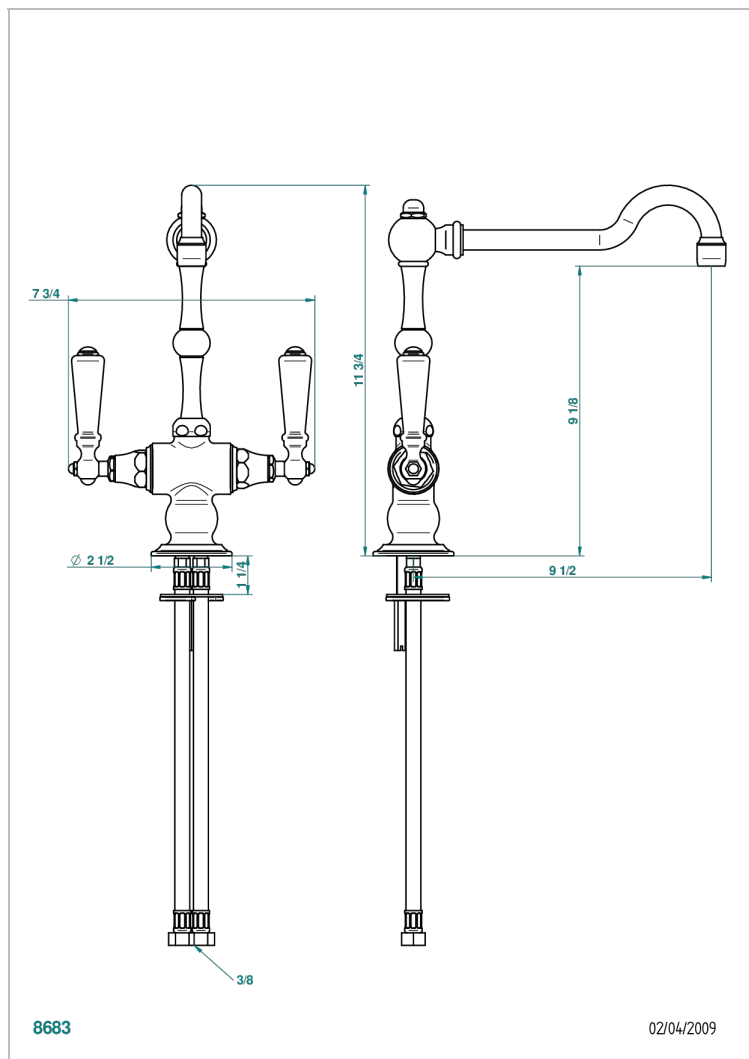

1900 COCINA

G76-4184N

Monobloc de cocina con caño giratorio

THG[®]
PARIS

CARACTERÍSTICAS

- ACS : 22ACCLY430

ESTÁNDAR

ESPECIFICACIONES TÉCNICAS

- Recommandé : 3 bars (max. 5 bars) - Advised : 43,5 psi (max. 72 psi)
- 15 l/min à 3 bars (4 gpm at 43.5 psi)

ACABADOS DISPONIBLES

Bronce claro - D01
Cerámica negra mate - D30
Cromo - A02
Dorado - F01
Dorado mate - F07
Dorado pálido - F30