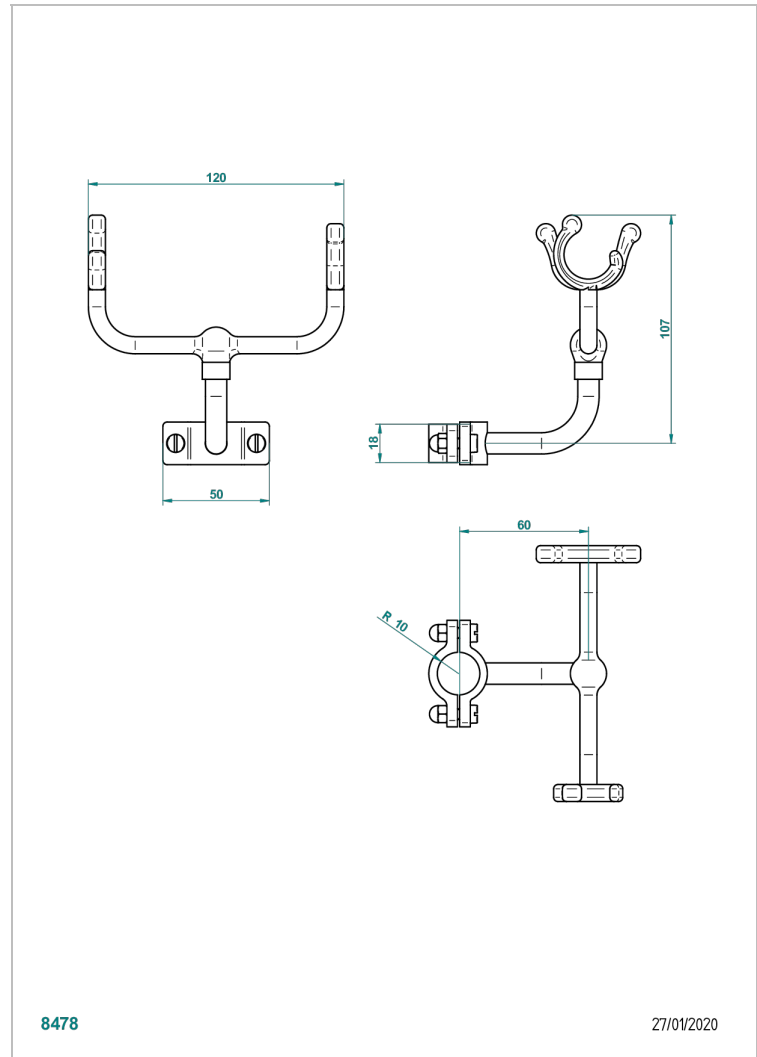

STANDARDARTIKEL

G00-686SD

Support de douchette rétro pour montage sur colonne de douche Ø 20 mm

THG[®]
PARIS

EIGENSCHAFTEN

- Standardartikel
- Support de douchette rétro pour montage sur colonne de douche Ø 20 mm

VERFÜGBARE OBERFLÄCHEN

Altnickel - H28
Blassgold - F30
Blassgold matt unlackiert - F31
Bronze hell - D01
Chrom - A02
Chrom / gold - G02

Chrom matt - C02
Gold - F01
Gold matt - F07
Kupfer altrot matt lackiert - H07
Mattschwarz keramik - D30
Nickel matt - C01