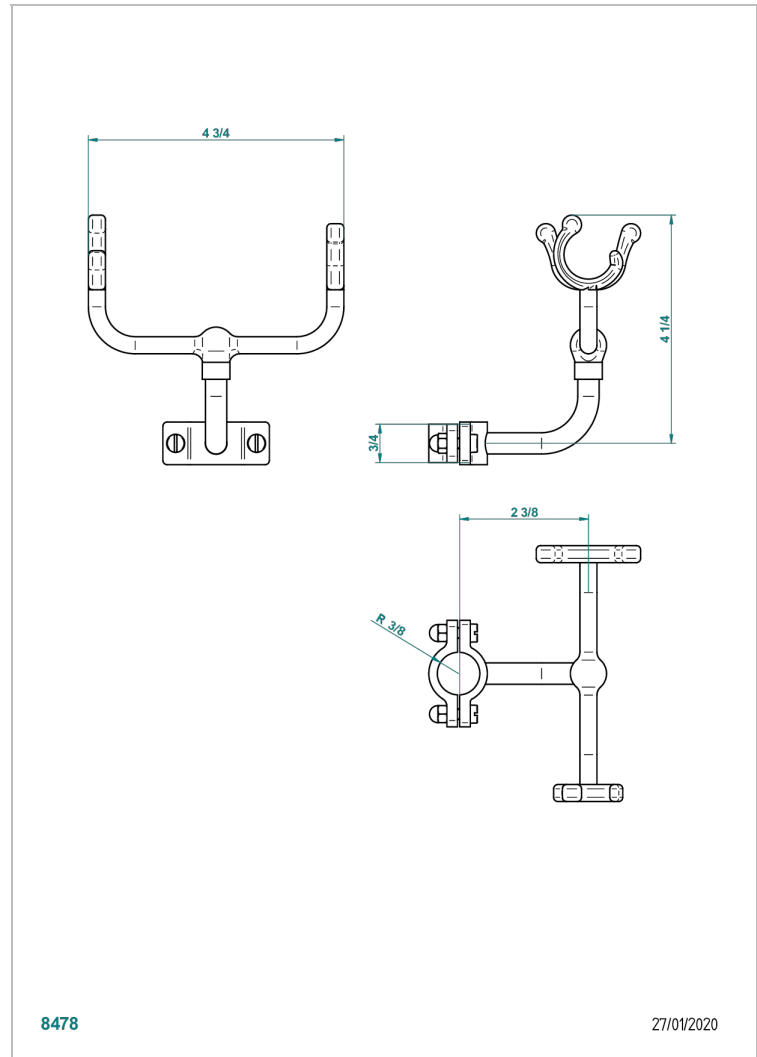

STANDARDARTIKEL

G00-686SD

Support de douchette rétro pour montage sur colonne de douche Ø 20 mm

THG[®]
PARIS

EIGENSCHAFTEN

- Standardartikel
- Support de douchette rétro pour montage sur colonne de douche Ø 20 mm

VERFÜGBARE OBERFLÄCHEN

Altnickel - H28
Blassgold - F30
Blassgold matt unlackiert - F31
Bronze hell - D01
Chrom - A02
Chrom / gold - G02

Chrom matt - C02
Gold - F01
Gold matt - F07
Kupfer altröt matt lackiert - H07
Mattschwarz keramik - D30
Nickel matt - C01