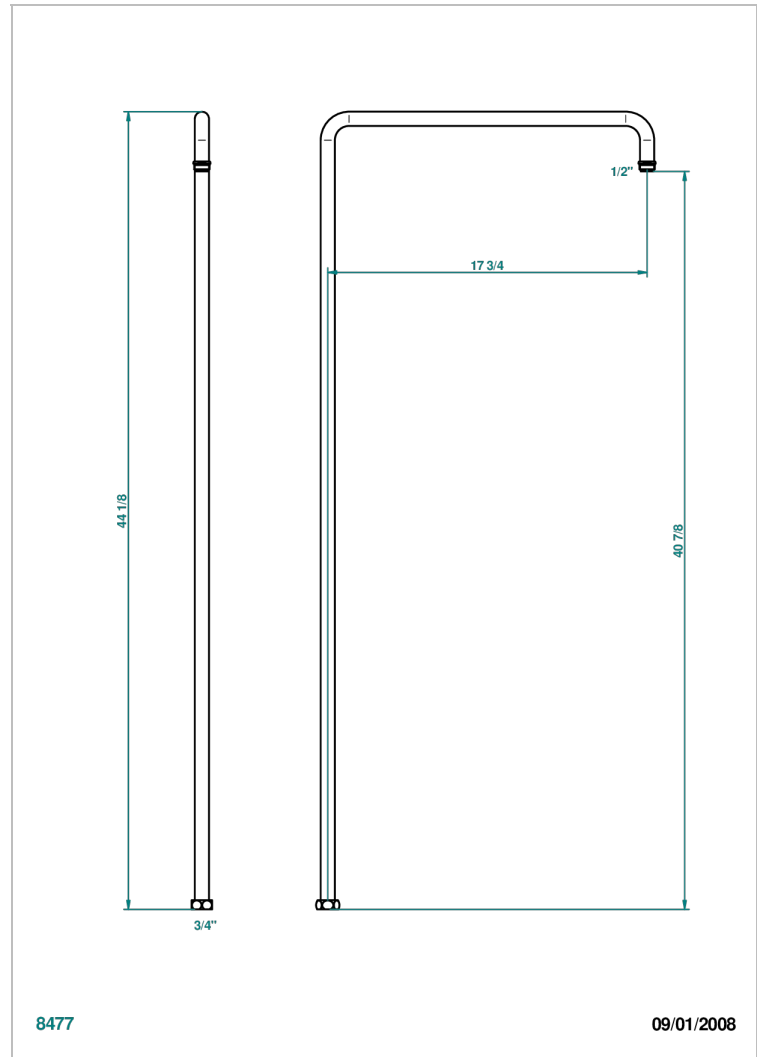

Colonne de douche seule pour douche hauteur 1100 mm avancée 450 mm arrivée F3/4" & sortie M1/2

CARACTERÍSTICAS

- Todo Estilo
- Colonne de douche seule pour douche hauteur 1100 mm avancée 450 mm arrivée F3/4" & sortie M1/2