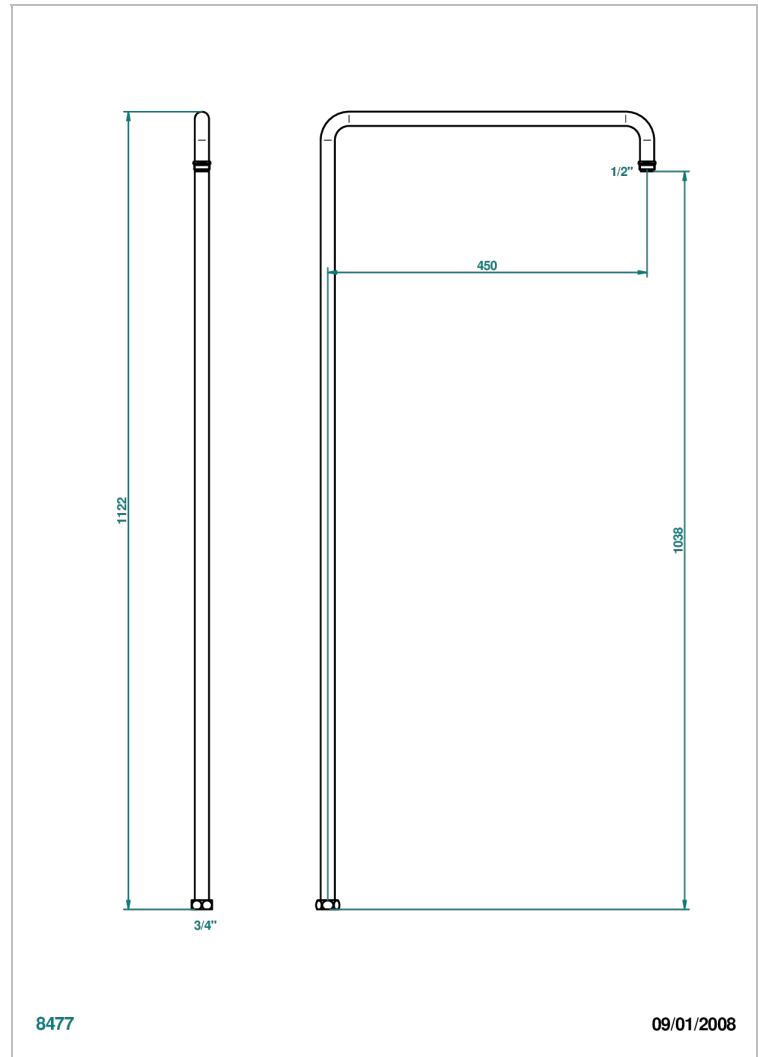

Colonne de douche seule pour douche hauteur 1100 mm avancée 450 mm arrivée F3/4" & sortie M1/2

CARACTERÍSTICAS

- Todo Estilo
- Colonne de douche seule pour douche hauteur 1100 mm avancée 450 mm arrivée F3/4" & sortie M1/2