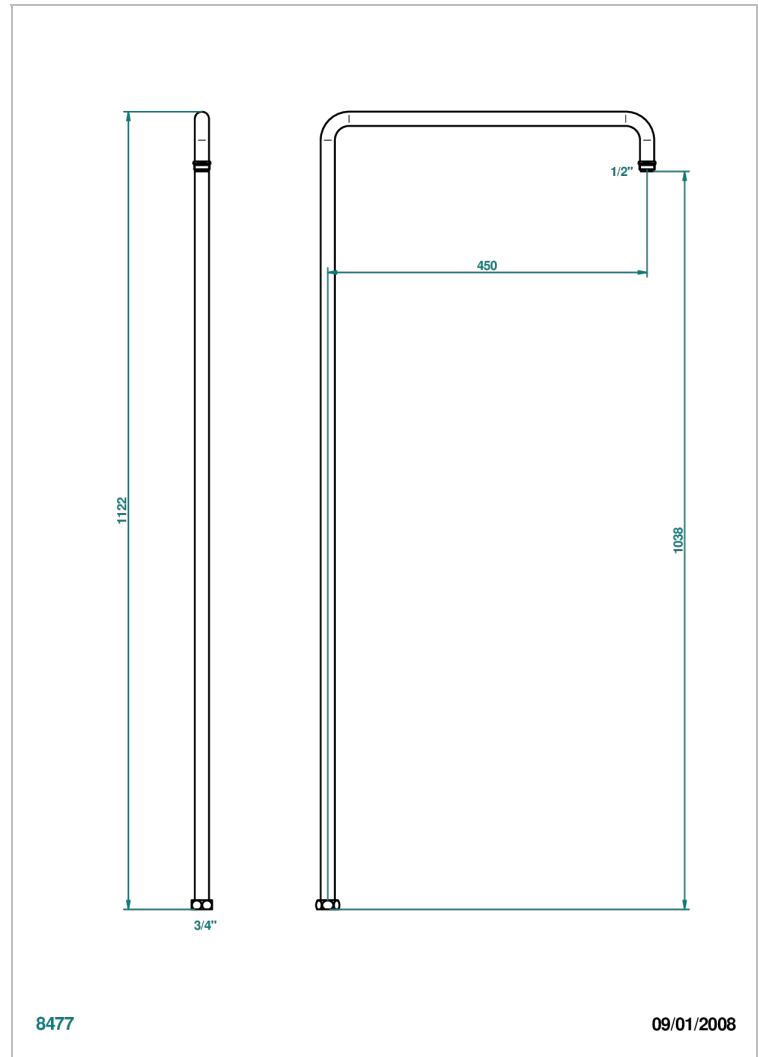

STANDARDARTIKEL

G00-686CD

THG[®]
PARIS

Colonne de douche seule pour douche hauteur 1100 mm avancée 450 mm arrivée F3/4" & sortie M1/2

EIGENSCHAFTEN

- Standardartikel
- Colonne de douche seule pour douche hauteur 1100 mm avancée 450 mm arrivée F3/4" & sortie M1/2

VERFÜGBARE OBERFLÄCHEN

Altnickel - H28
Blassgold - F30
Blassgold matt unlackiert - F31
Bronze hell - D01
Chrom - A02
Chrom / gold - G02

Chrom matt - C02
Gold - F01
Gold matt - F07
Kupfer altrot matt lackiert - H07
Mattschwarz keramik - D30
Nickel matt - C01