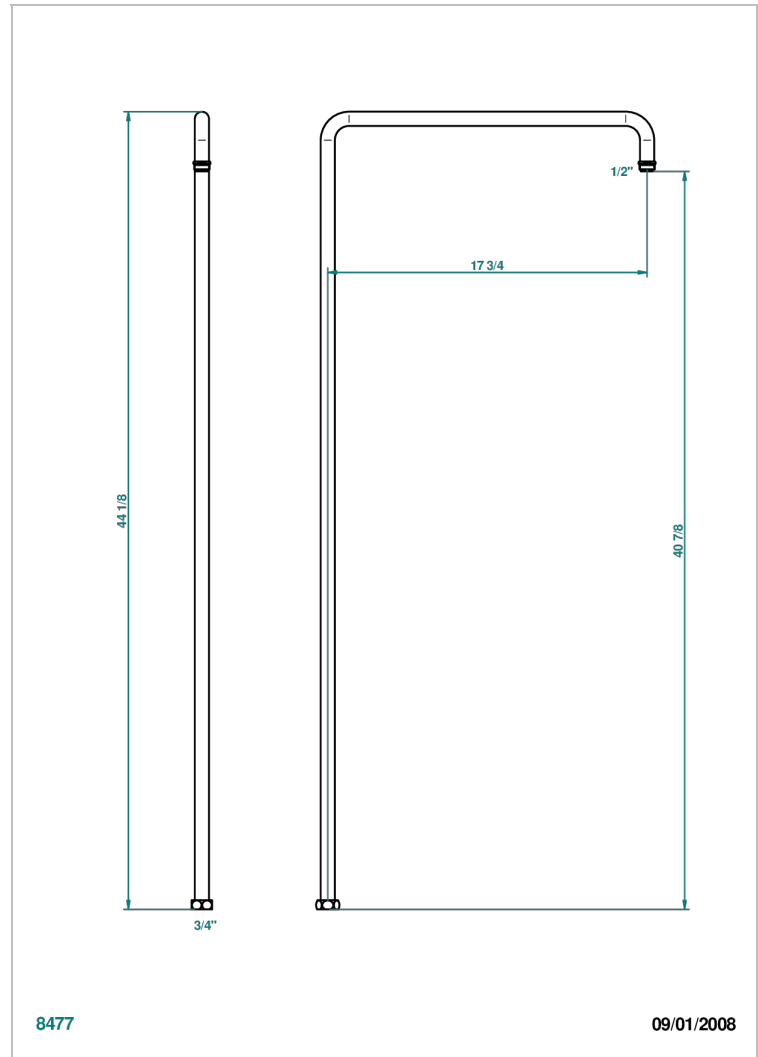

Colonne de douche seule pour douche hauteur 1100 mm avancée 450 mm arrivée F3/4" & sortie M1/2

## CARACTERÍSTICAS

- Todo Estilo
- Colonne de douche seule pour douche hauteur 1100 mm avancée 450 mm arrivée F3/4" & sortie M1/2