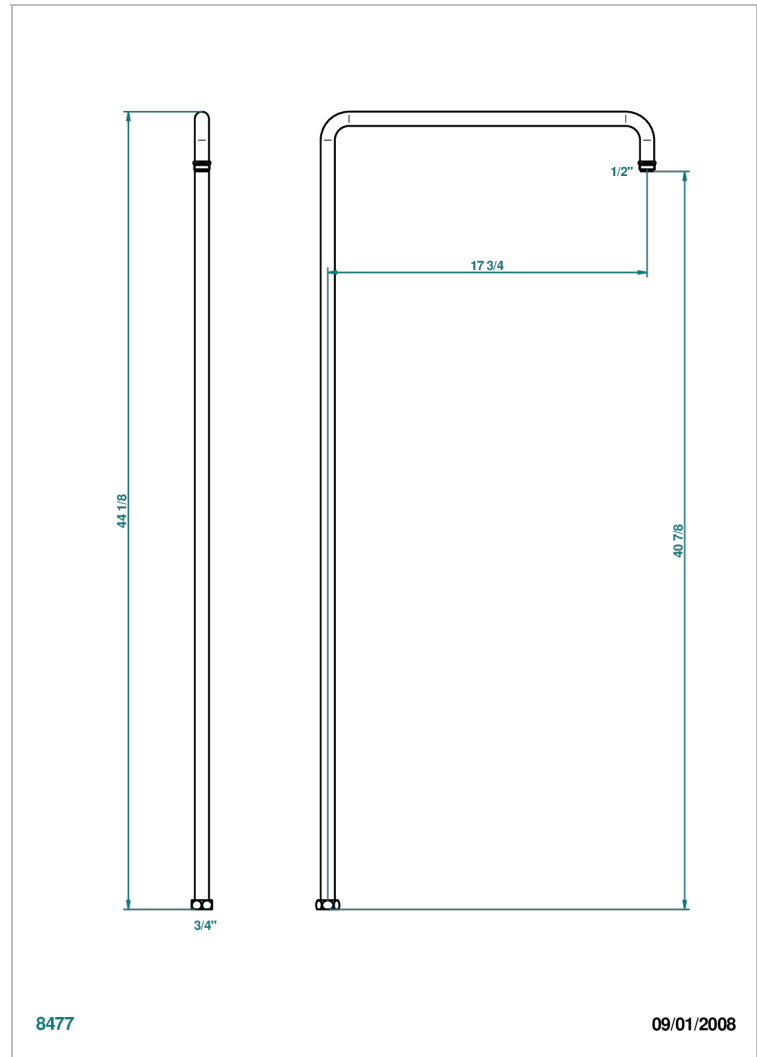

STANDARDARTIKEL

G00-686CD

THG[®]
PARIS

Colonne de douche seule pour douche hauteur 1100 mm avancée 450 mm arrivée F3/4" & sortie M1/2

EIGENSCHAFTEN

- Standardartikel
- Colonne de douche seule pour douche hauteur 1100 mm avancée 450 mm arrivée F3/4" & sortie M1/2

VERFÜGBARE OBERFLÄCHEN

Altnickel - H28
Blassgold - F30
Blassgold matt unlackiert - F31
Bronze hell - D01
Chrom - A02
Chrom / gold - G02

Chrom matt - C02
Gold - F01
Gold matt - F07
Kupfer altrot matt lackiert - H07
Mattschwarz keramik - D30
Nickel matt - C01