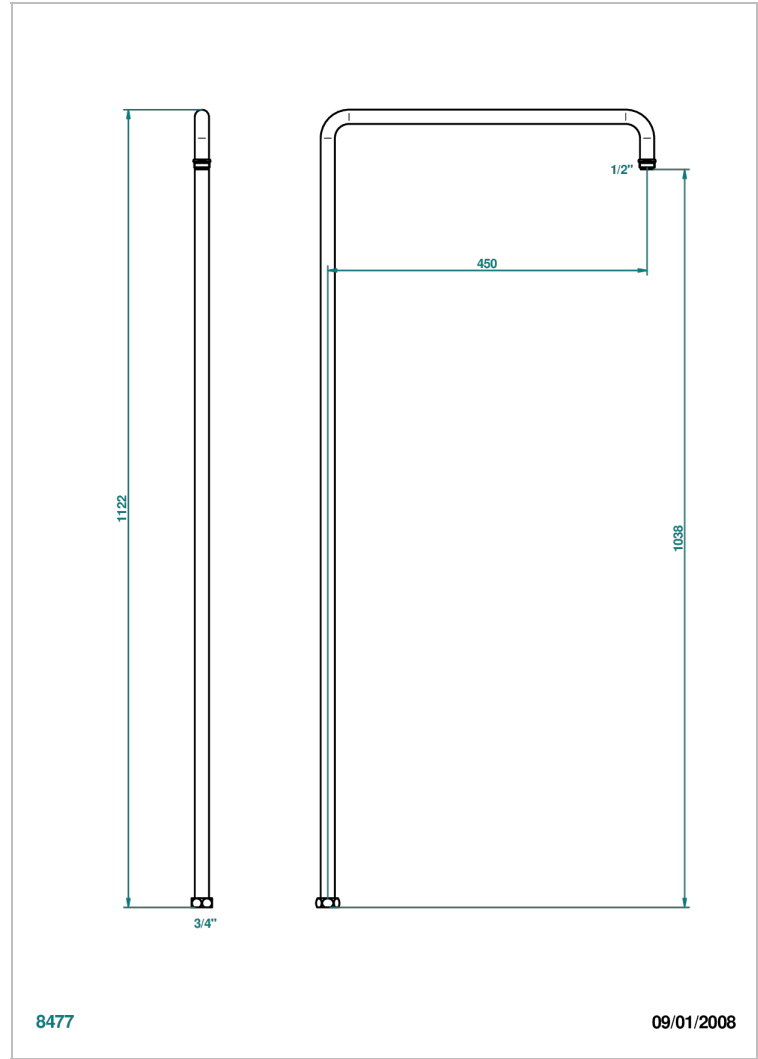

# GENERAL ITEMS

G00-686CD

淋浴柱，高1100毫米，伸出部分450毫米，F3/4"进水管，M1/2出水管

THG<sup>®</sup>  
PARIS

## 特色

- General Items
- 淋浴柱，高1100毫米，伸出部分450毫米，F3/4"进水管，M1/2出水管