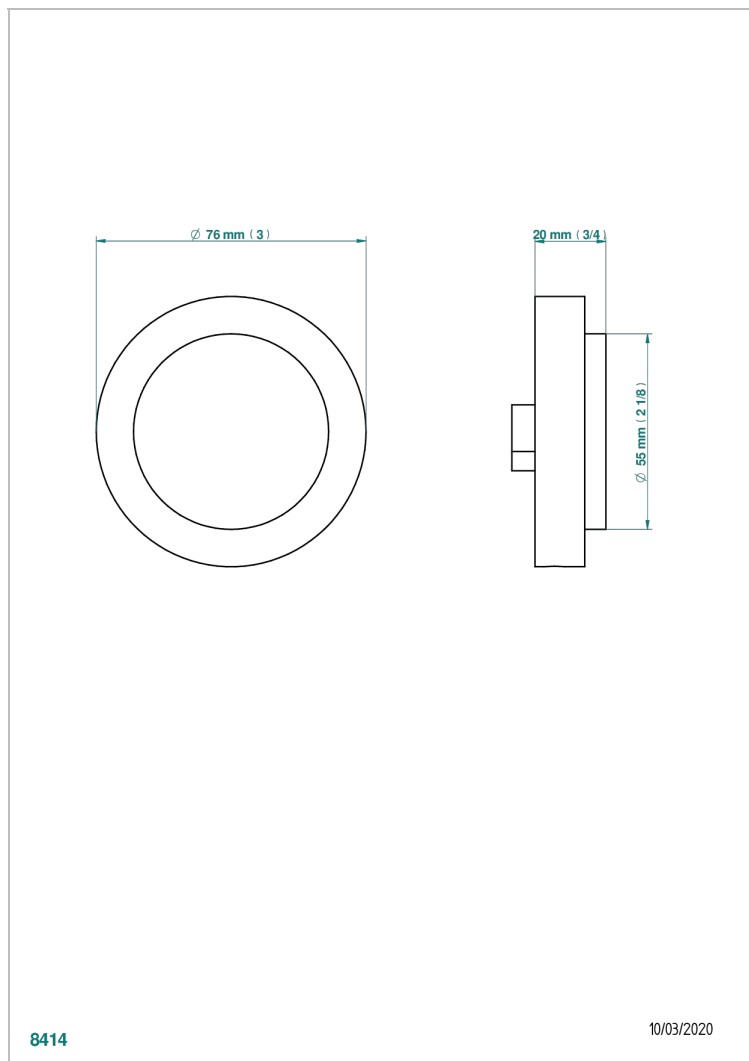

CORVAIR FIOR DI BOSCO A MANETTES

U8L-301

THG[®]
PARIS

Volant pour vidage automatique modèle THG

CARACTÉRISTIQUES

- Corvaire Fior di Bosco à manettes
- Volant pour vidage automatique modèle THG

FINITIONS DISPONIBLES

Bronze clair - D01
Chromé - A02
Chromé mat - C02
Doré brillant - F01
Doré mat - F07
Nickel brillant - B01

Nickel mat - C01
Noir mat céramique - D30
Or pâle - F30
Or pâle mat - F31
Pvd blush - H62
Pvd blush mat - H60