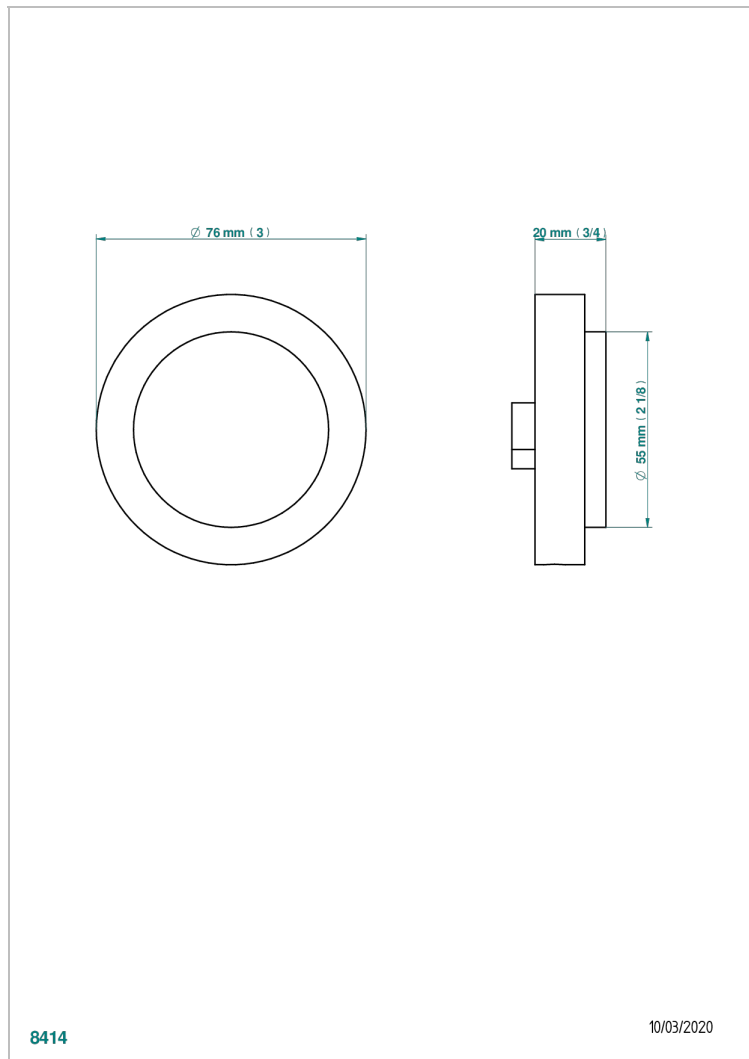

CORVAIR FIOR DI BOSCO CON MANETAS

U8L-301

Control knob for pop up waste

CARACTERÍSTICAS

- Corvaire Fior di Bosco con manetas
- Control knob for pop up waste

ACABADOS DISPONIBLES

Bronce claro - D01
Cerámica negra mate - D30
Cromo - A02
Cromo mate - C02
Dorado - F01
Dorado mate - F07