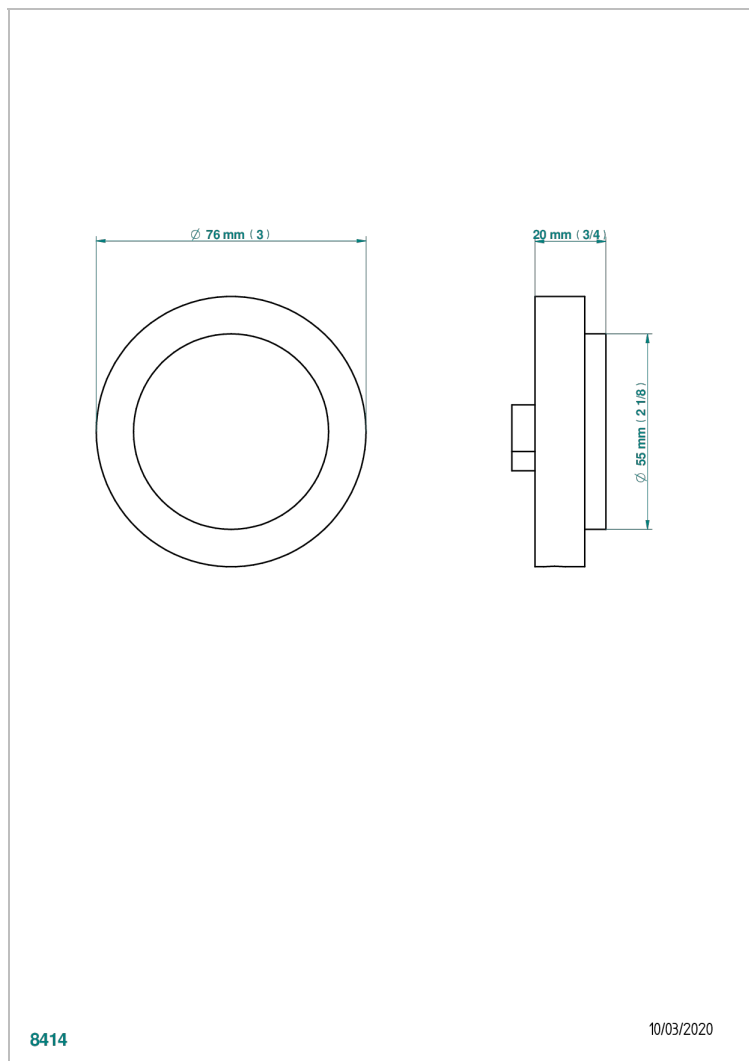

CORVAIR FIOR DI BOSCO A MANETTES

U8L-301

THG[®]
PARIS

Volant pour vidage automatique modèle THG

CARACTÉRISTIQUES

- Corvair Fior di Bosco à manettes
- Volant pour vidage automatique modèle THG

FINITIONS DISPONIBLES

Bronze clair - D01
Chromé - A02
Chromé mat - C02
Doré brillant - F01
Doré mat - F07
Nickel brillant - B01

Nickel mat - C01
Noir mat céramique - D30
Or pâle - F30
Or pâle mat - F31
Pvd blush - H62
Pvd blush mat - H60