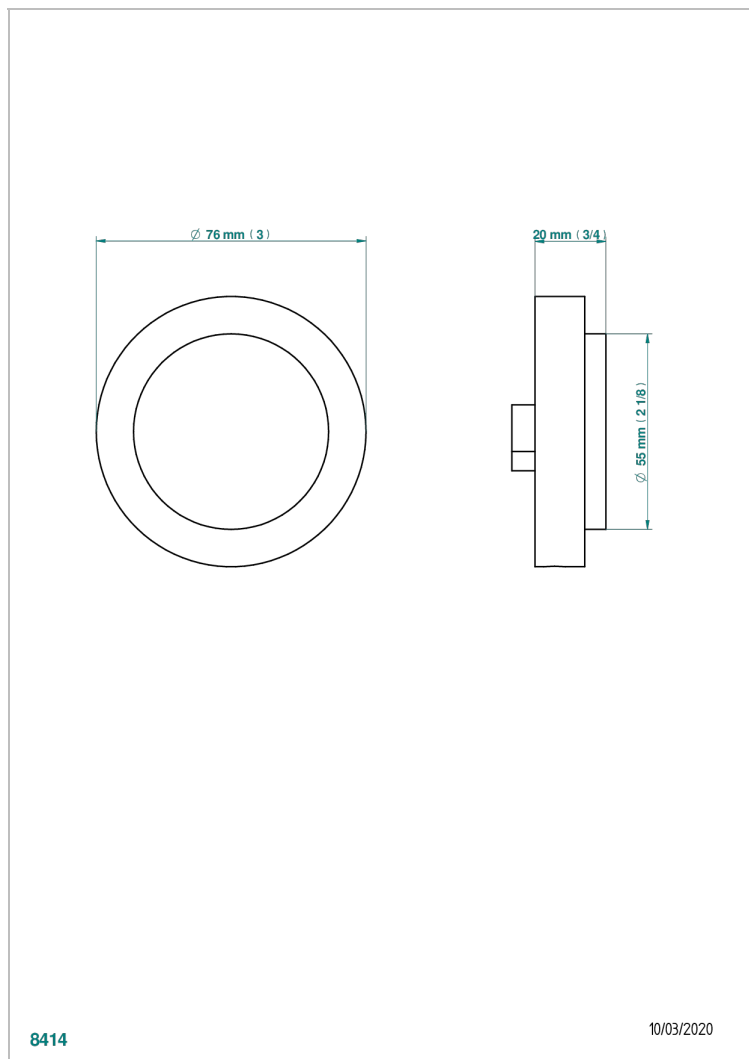

# CORVAIR FIOR DI BOSCO MIT HEBEL

U8L-301

Überlaufrosette passend zur Modell

THG<sup>®</sup>  
PARIS

## EIGENSCHAFTEN

- Corvaire Fior di Bosco mit Hebel
- Überlaufrosette passend zur Modell