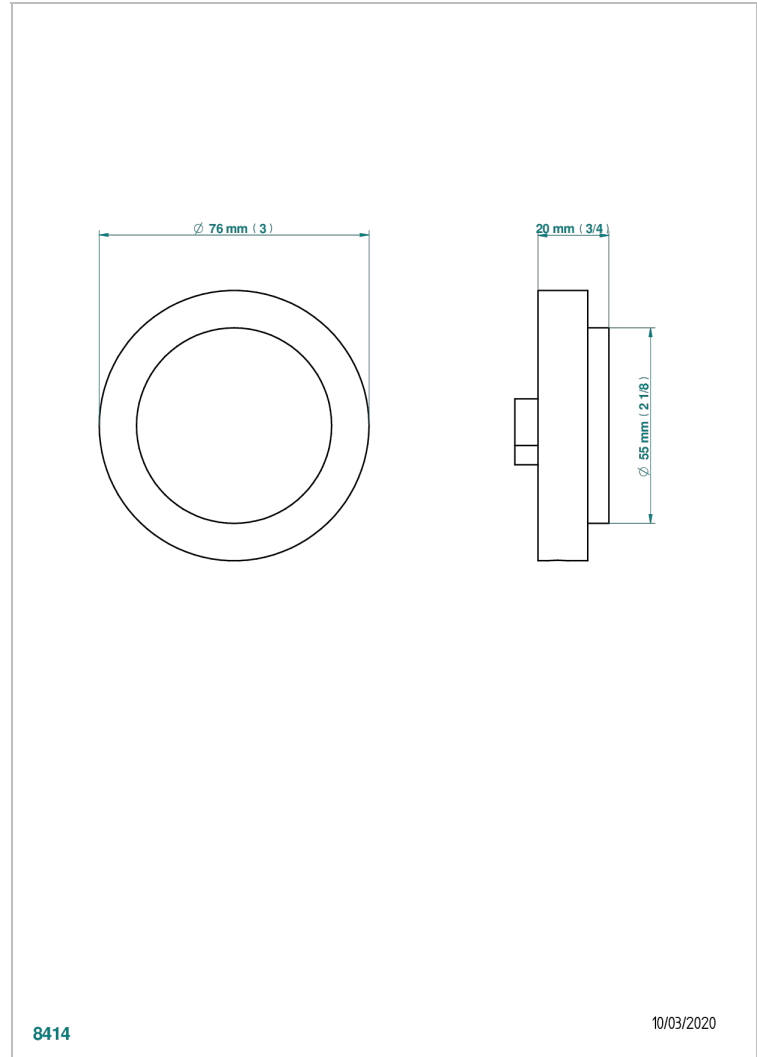

CORVAIR HOWLITE A MANETTES

U8G-301

Volant pour vidage automatique modèle THG

THG[®]
PARIS

CARACTÉRISTIQUES

- Corvaair Howlite à manettes
- Volant pour vidage automatique modèle THG

FINITIONS DISPONIBLES

Bronze clair - D01
Chromé - A02
Chromé mat - C02
Doré brillant - F01
Doré mat - F07
Nickel brillant - B01

Nickel mat - C01
Noir mat céramique - D30
Or pâle - F30
Or pâle mat - F31
Pvd blush - H62
Pvd blush mat - H60

Pvd couleur bronze brown - F33
Pvd couleur bronze brown - mat - F34
Pvd couleur doré - H52
Pvd couleur doré mat - H53
Pvd couleur laitton - H49
Pvd couleur laitton mat - H50

Pvd couleur nickel - H55
Pvd couleur nickel mat - H56
Pvd graphite - H64
Pvd graphite mat - H65
Pvd umber - H66
Pvd umber mat - H67