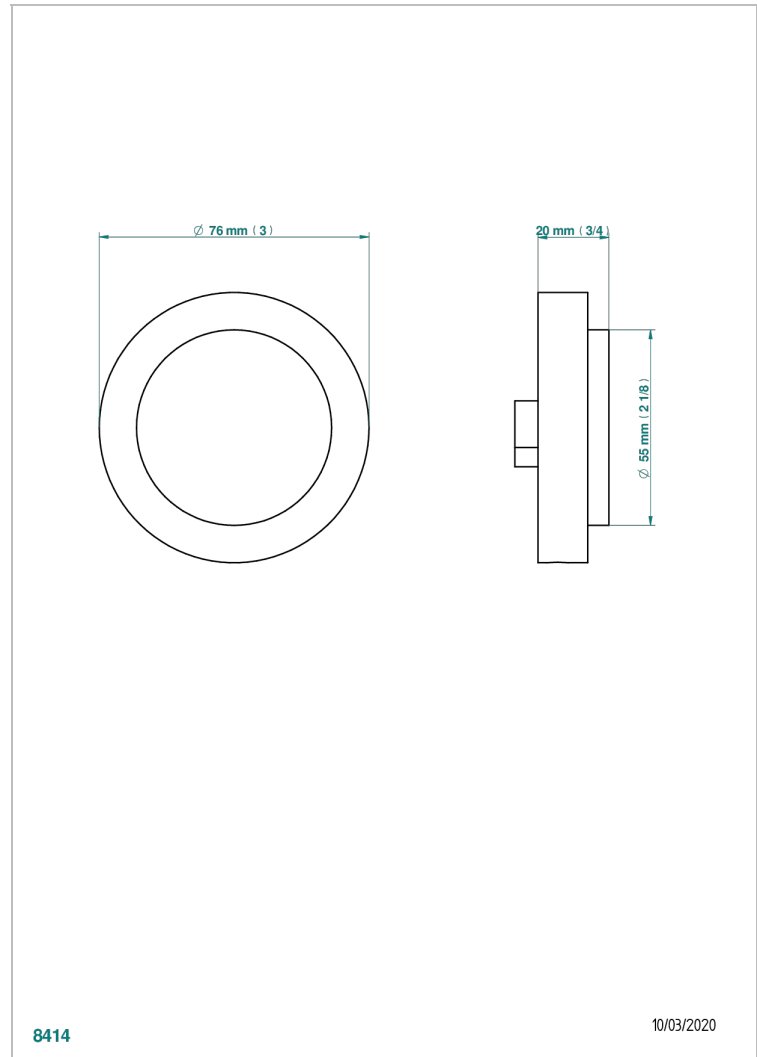

CORVAIR HOWLITE CON MANETAS

U8G-301

Control knob for pop up waste

THG[®]
PARIS

CARACTERÍSTICAS

- Corvaire Howlite con manetas
- Control knob for pop up waste

ACABADOS DISPONIBLES

Bronce claro - D01
Cerámica negra mate - D30
Cromo - A02
Cromo mate - C02
Dorado - F01
Dorado mate - F07