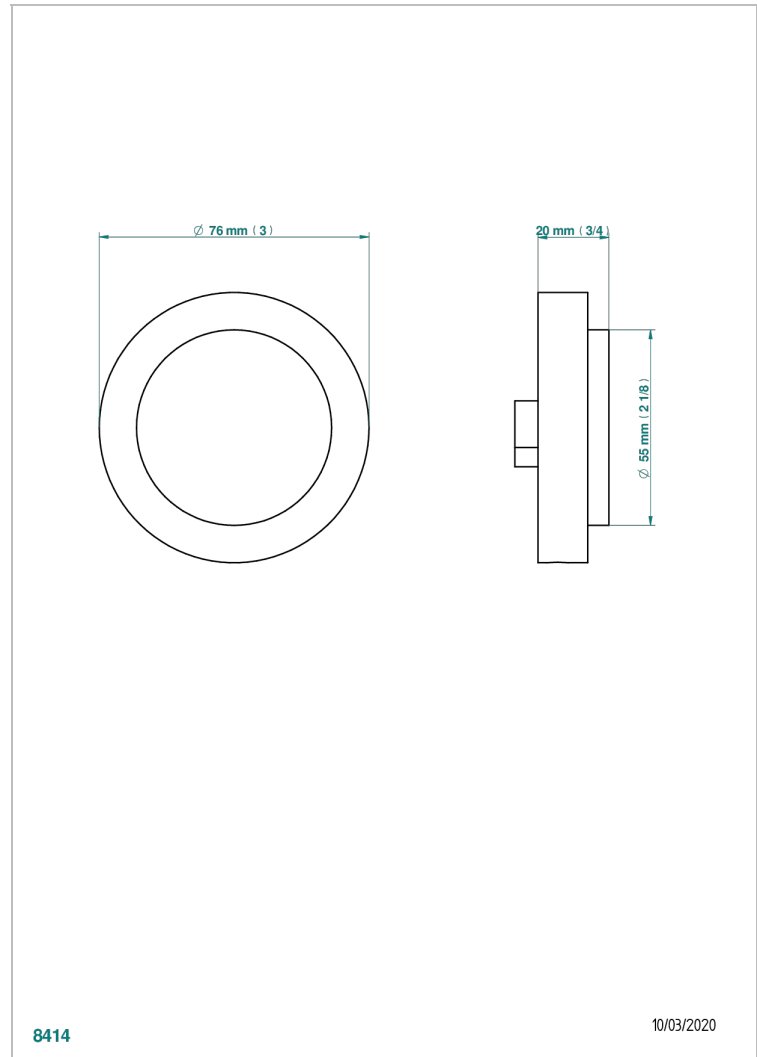

# CORVAIR HOWLITE A MANETTES

U8G-301

Volant pour vidage automatique modèle THG

THG<sup>®</sup>  
PARIS

## CARACTÉRISTIQUES

- Corvaair Howlite à manettes
- Volant pour vidage automatique modèle THG