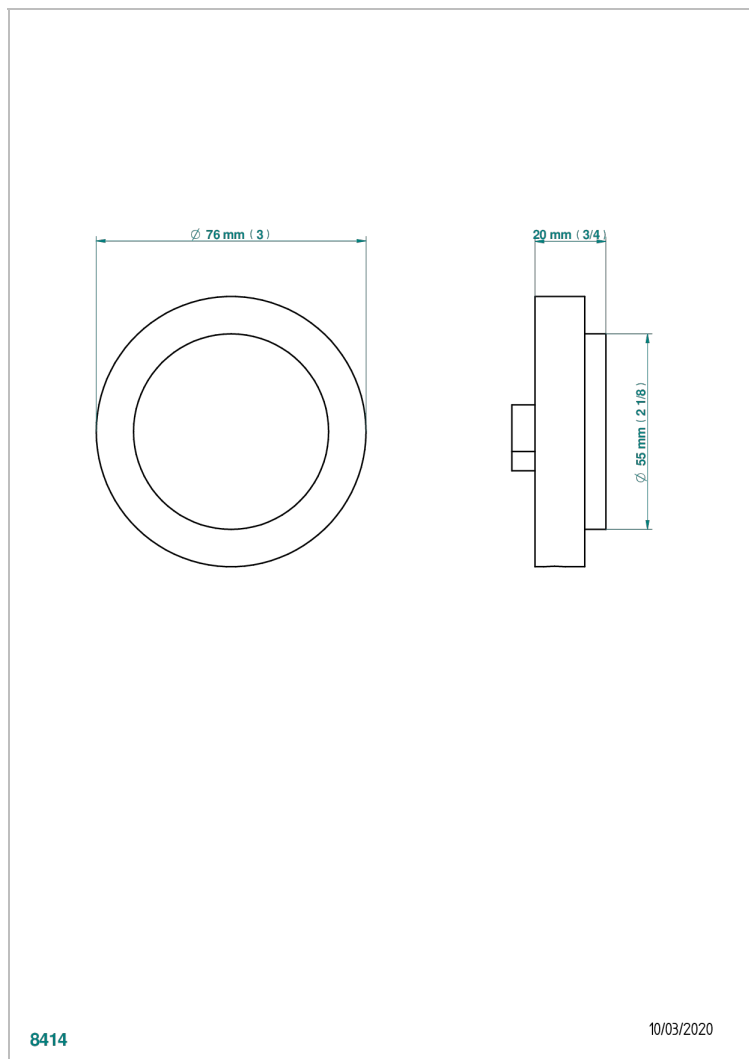

BEYOND CRYSTAL - CRISTAL BLEU

U6K-301

Volant pour vidage automatique modèle THG

THG[®]
PARIS

CARACTÉRISTIQUES

- Beyond Crystal - Cristal bleu
- Volant pour vidage automatique modèle THG

FINITIONS DISPONIBLES