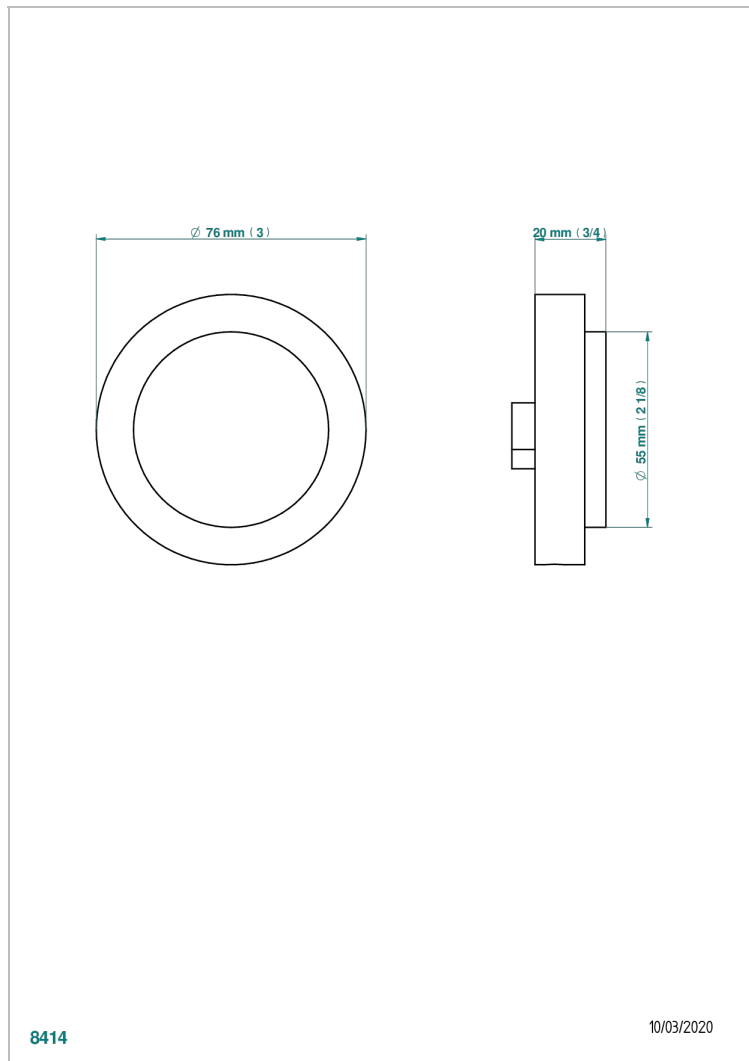

U6K-301

Überlaufrosette passend zur Modell

8414

10/03/2020

EIGENSCHAFTEN

- Beyond Crystal, blauen Kristall
- Überlaufrosette passend zur Modell

VERFÜGBARE OBERFLÄCHEN

Altnickel - H28
Blassgold - F30
Blassgold matt unlackiert - F31
Chrom - A02
Chrom / gold - G02
Chrom matt - C02

Gold - F01
Gold matt - F07
Mattschwarz keramik - D30
Pvd blush - H62
Pvd blush matt - H60
Pvd bronze braun - F33

Pvd bronze braun matt - F34
Pvd gold - H52
Pvd gold matt - H53
Pvd graphite - H64
Pvd graphite matt - H65
Pvd messing - H49