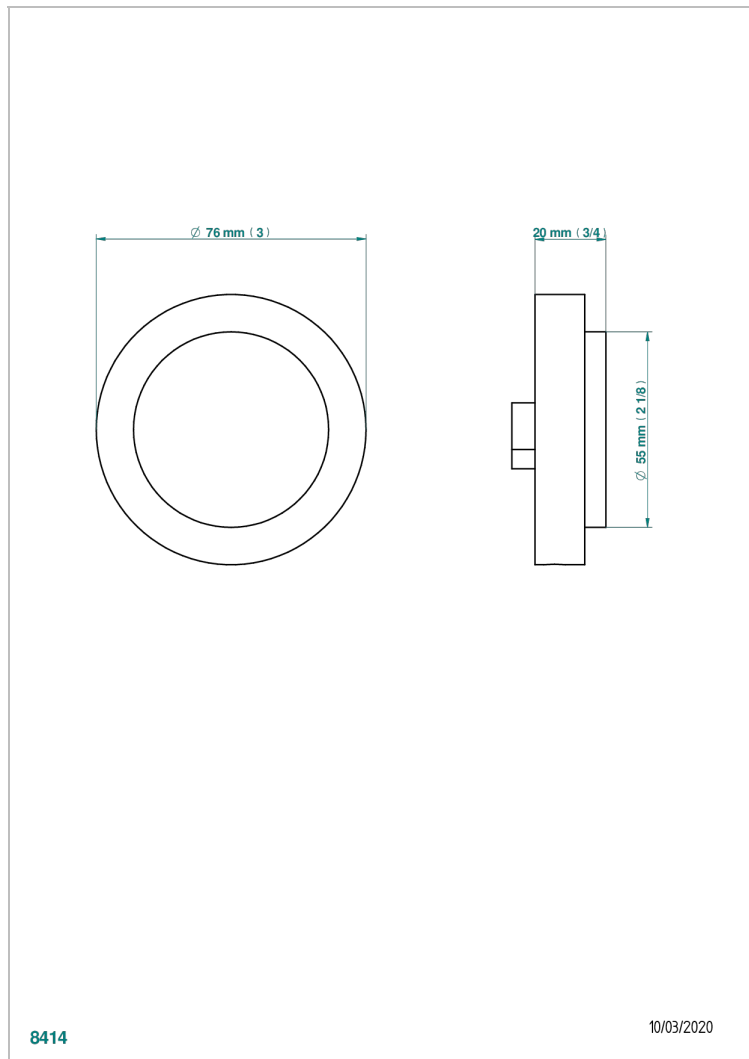

# BEYOND CRYSTAL - CHAMPAGNE CRYSTAL

U6J-301

Control knob for pop up waste