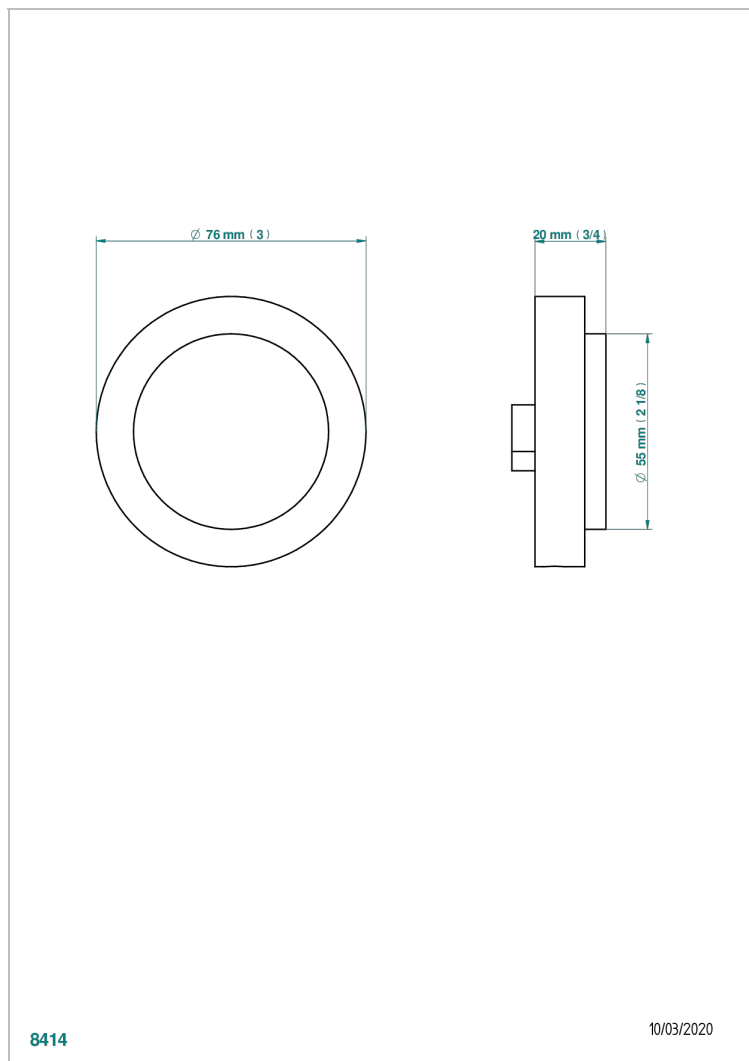

U6J-301

Überlaufrosette passend zur Modell

EIGENSCHAFTEN

- Beyond Crystal - Champagner Farbe Kristall
- Überlaufrosette passend zur Modell

VERFÜGBARE OBERFLÄCHEN

Altnickel - H28
Blassgold - F30
Blassgold matt unlackiert - F31
Chrom - A02
Chrom / gold - G02
Chrom matt - C02

Gold - F01
Gold matt - F07
Mattschwarz keramik - D30
Pvd blush - H62
Pvd blush matt - H60
Pvd bronze braun - F33

Pvd bronze braun matt - F34
Pvd gold - H52
Pvd gold matt - H53
Pvd graphite - H64
Pvd graphite matt - H65
Pvd messing - H49