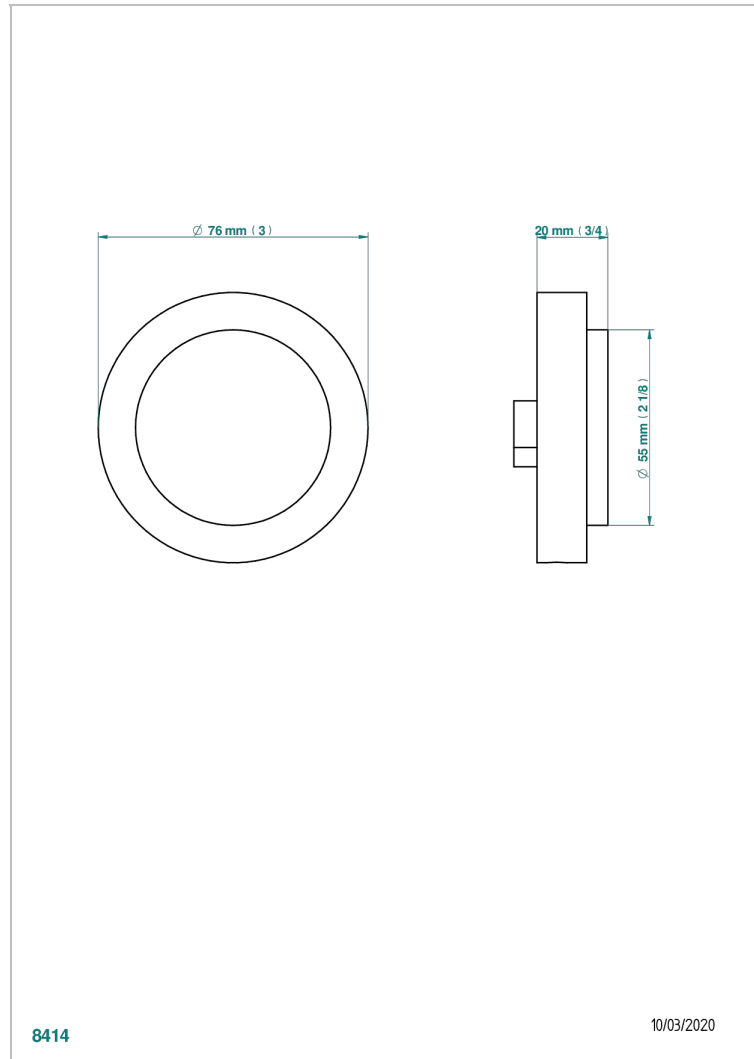

BEYOND CRYSTAL, ROTEN KRISTALL

U6H-301

Überlaufrosette passend zur Modell

THG[®]
PARIS

EIGENSCHAFTEN

- Beyond Crystal, roten Kristall
- Überlaufrosette passend zur Modell

VERFÜGBARE OBERFLÄCHEN

Altnickel - H28
Blassgold - F30
Blassgold matt unlackiert - F31
Chrom - A02
Chrom / gold - G02
Chrom matt - C02

Gold - F01
Gold matt - F07
Mattschwarz keramik - D30
Pvd blush - H62
Pvd blush matt - H60
Pvd bronze braun - F33

Pvd bronze braun matt - F34
Pvd gold - H52
Pvd gold matt - H53
Pvd graphite - H64
Pvd graphite matt - H65
Pvd messing - H49