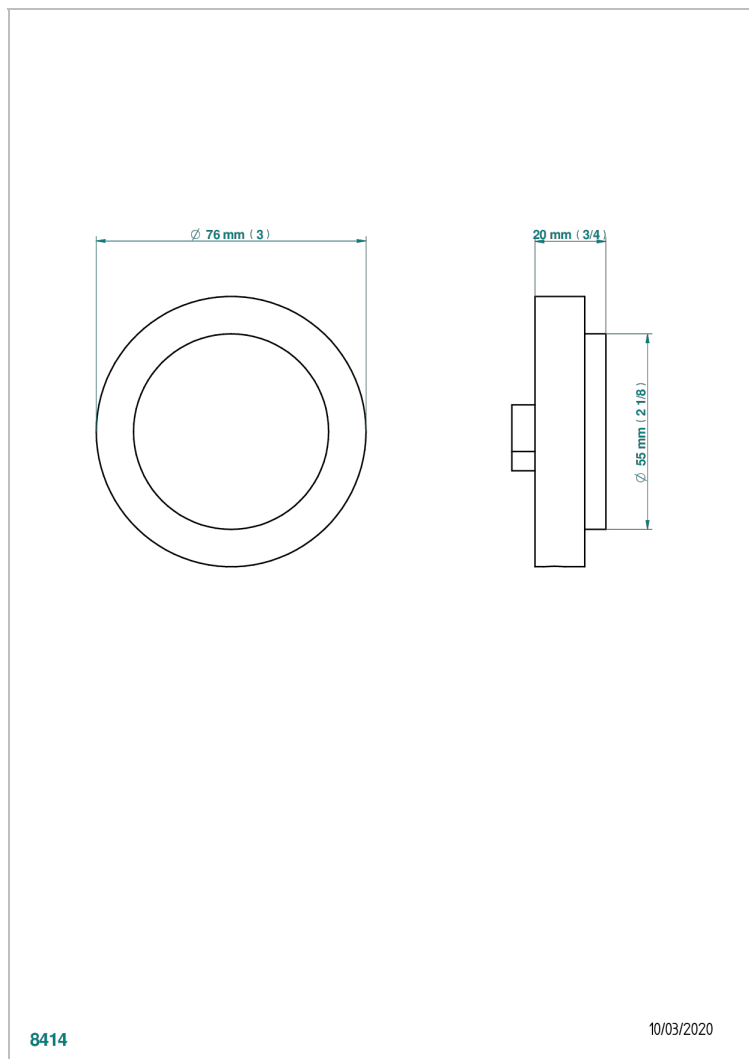

U6F-301

Überlaufrosette passend zur Modell

## EIGENSCHAFTEN

- Beyond Crystal, Kristall klar
- Überlaufrosette passend zur Modell