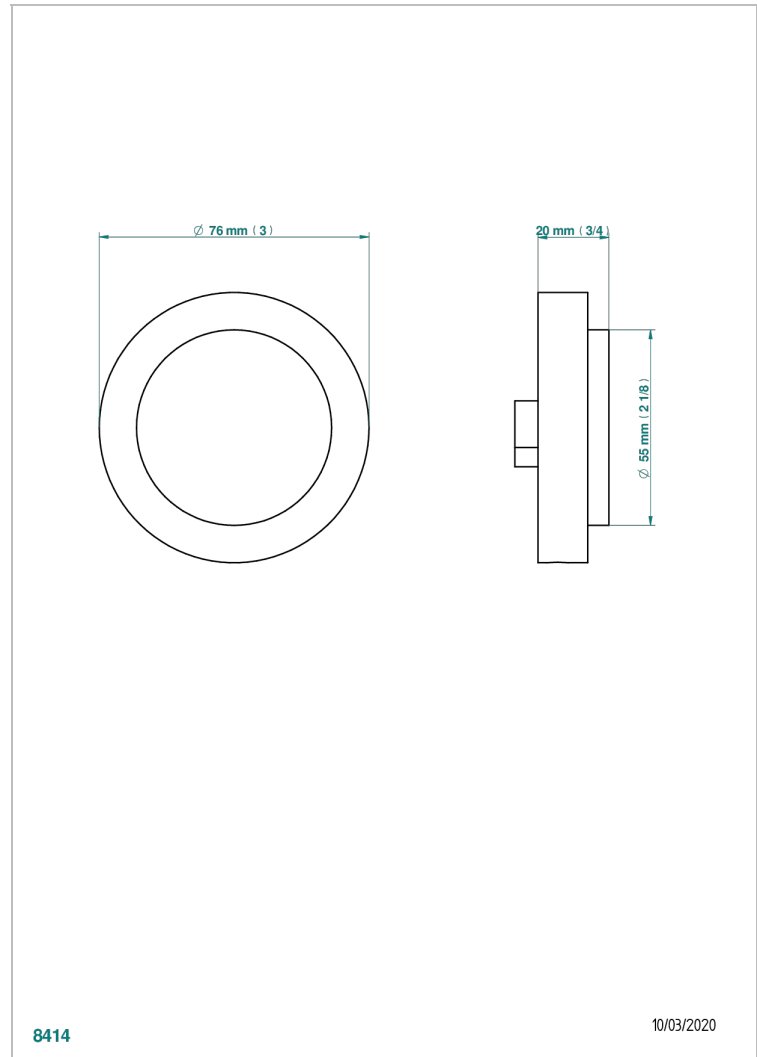

BEYOND CRYSTAL, KRISTALL KLAR

U6F-301

Überlaufrosette passend zur Modell

THG[®]
PARIS

EIGENSCHAFTEN

- Beyond Crystal, Kristall klar
- Überlaufrosette passend zur Modell

VERFÜGBARE OBERFLÄCHEN

Altnickel - H28
Blassgold - F30
Blassgold matt unlackiert - F31
Chrom - A02
Chrom / gold - G02
Chrom matt - C02

Gold - F01
Gold matt - F07
Mattschwarz keramik - D30
Pvd blush - H62
Pvd blush matt - H60
Pvd bronze braun - F33

Pvd bronze braun matt - F34
Pvd gold - H52
Pvd gold matt - H53
Pvd graphite - H64
Pvd graphite matt - H65
Pvd messing - H49