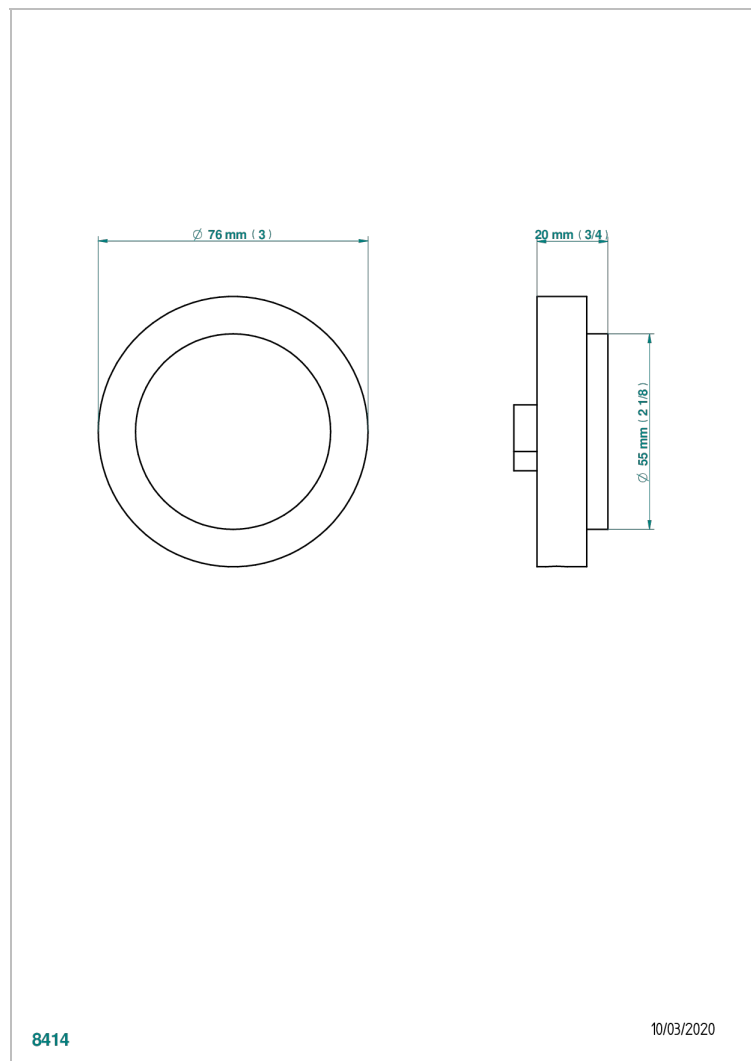

PETALE DE CRISTAL NOIR

U6D-301

Volant pour vidage automatique modèle THG

THG[®]
PARIS

CARACTÉRISTIQUES

- Pétale de Cristal noir
- Volant pour vidage automatique modèle THG

FINITIONS DISPONIBLES

Bronze clair - D01
Chromé - A02
Chromé / doré - G02
Chromé mat - C02
Doré brillant - F01
Doré mat - F07

Nickel brillant - B01
Nickel mat - C01
Noir mat céramique - D30
Or pâle - F30
Or pâle mat - F31
Pvd blush - H62

Pvd blush mat - H60
Pvd couleur bronze brown - F33
Pvd couleur bronze brown - mat -
F34
Pvd couleur doré - H52
Pvd couleur doré mat - H53
Pvd couleur laiton - H49

Pvd couleur laiton mat - H50
Pvd couleur nickel - H55
Pvd couleur nickel mat - H56
Pvd graphite - H64
Pvd graphite mat - H65
Pvd umber - H66

Pvd umber mat - H67
Vieux cuivre rouge mat - H07
Vieux nickel - H28