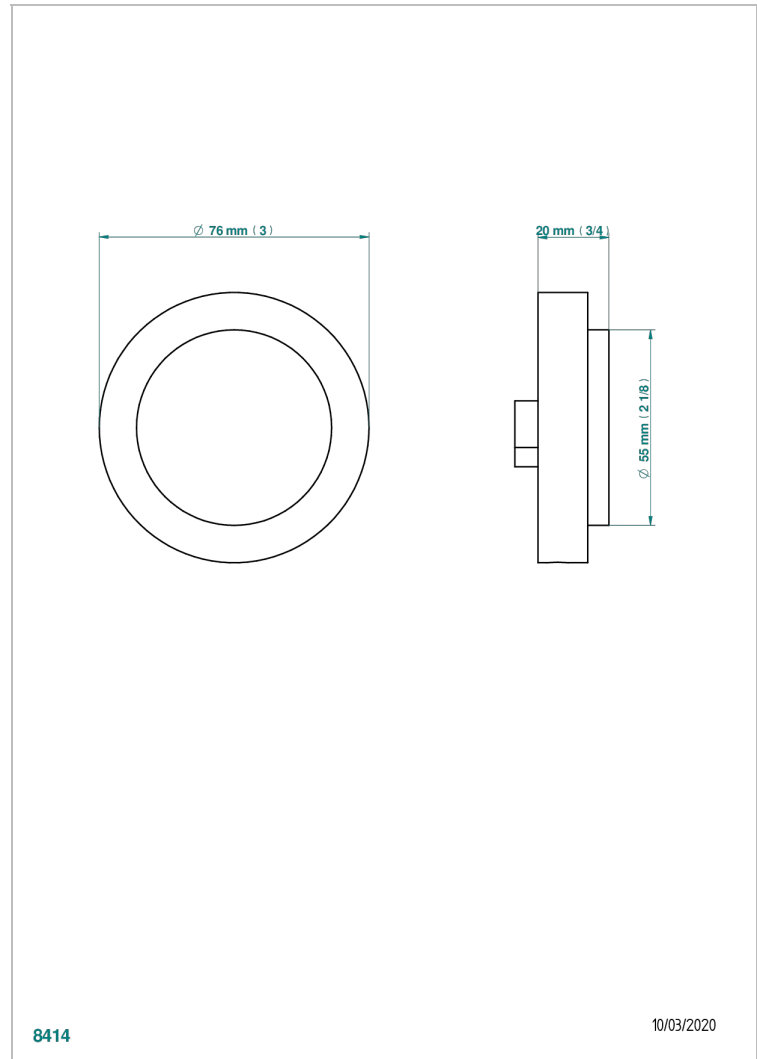

PETALE DE CRISTAL - CRISTAL NEGRO

U6D-301

Control knob for pop up waste

THG[®]
PARIS

CARACTERÍSTICAS

- Pétale de Cristal - cristal negro
- Control knob for pop up waste

ACABADOS DISPONIBLES

Bronce claro - D01
Cerámica negra mate - D30
Cobre viejo mate - H07
Cromo - A02
Cromo / dorado - G02
Cromo mate - C02

Dorado - F01
Dorado mate - F07
Dorado pálido - F30
Dorado pálido mate (sin barniz) - F31
Níquel - B01
Níquel mate - C01

Níquel viejo - H28
Pvd blush - H62
Pvd blush mate - H60
Pvd color latón - H49
Pvd color latón mate - H50
Pvd color níquel - H55