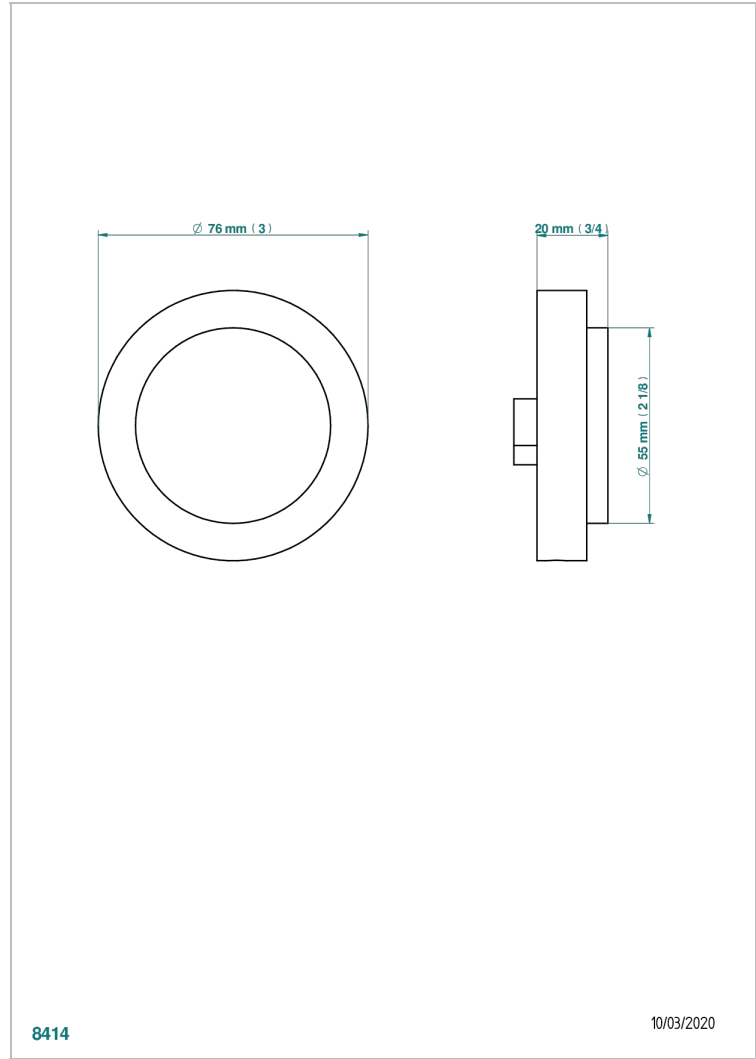

# PETALE DE CRISTAL - BLACK CRYSTAL

U6D-301

Control knob for pop up waste

THG<sup>®</sup>  
PARIS

## CHARACTERISTIC

- Pétale de Cristal - Black crystal
- Control knob for pop up waste