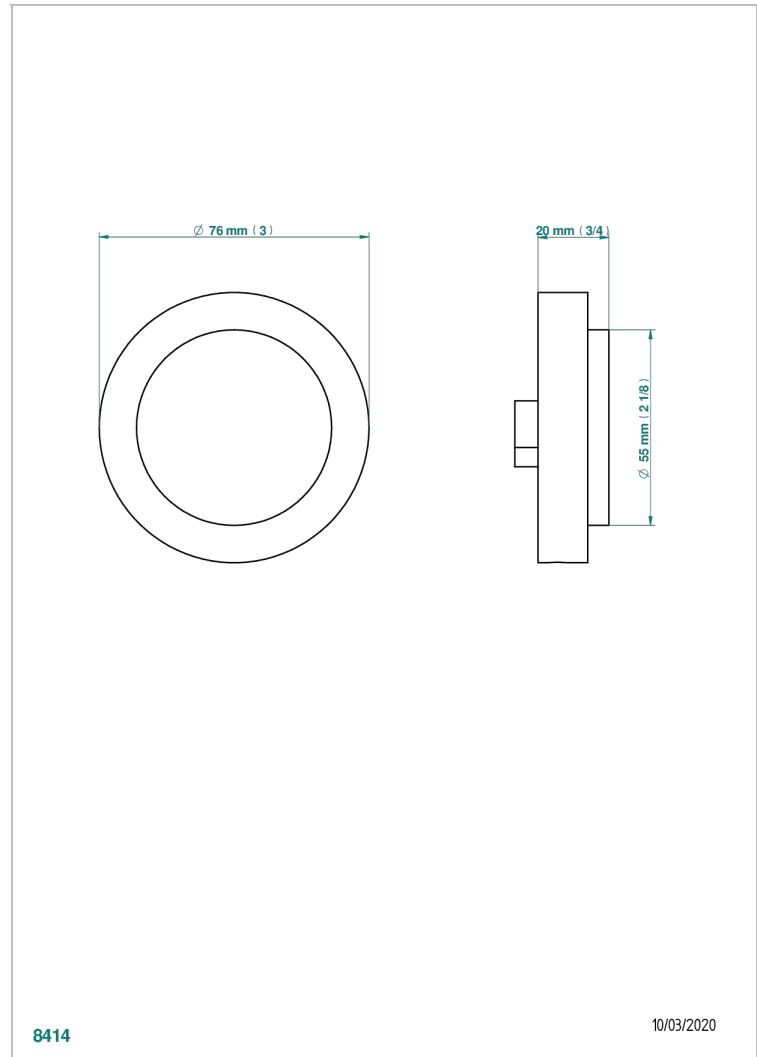

PETALE DE CRISTAL ROUGE

U6C-301

Volant pour vidage automatique modèle THG

THG[®]
PARIS

CARACTÉRISTIQUES

- Pétale de Cristal rouge
- Volant pour vidage automatique modèle THG

FINITIONS DISPONIBLES

Bronze clair - D01
Chromé - A02
Chromé / doré - G02
Chromé mat - C02
Doré brillant - F01
Doré mat - F07

Nickel brillant - B01
Nickel mat - C01
Noir mat céramique - D30
Or pâle - F30
Or pâle mat - F31
Pvd blush - H62

Pvd blush mat - H60
Pvd couleur bronze brown - F33
Pvd couleur bronze brown - mat - F34
Pvd couleur doré - H52
Pvd couleur doré mat - H53
Pvd couleur laiton - H49

Pvd couleur laiton mat - H50
Pvd couleur nickel - H55
Pvd couleur nickel mat - H56
Pvd graphite - H64
Pvd graphite mat - H65
Pvd umber - H66

Pvd umber mat - H67
Vieux cuivre rouge mat - H07
Vieux nickel - H28