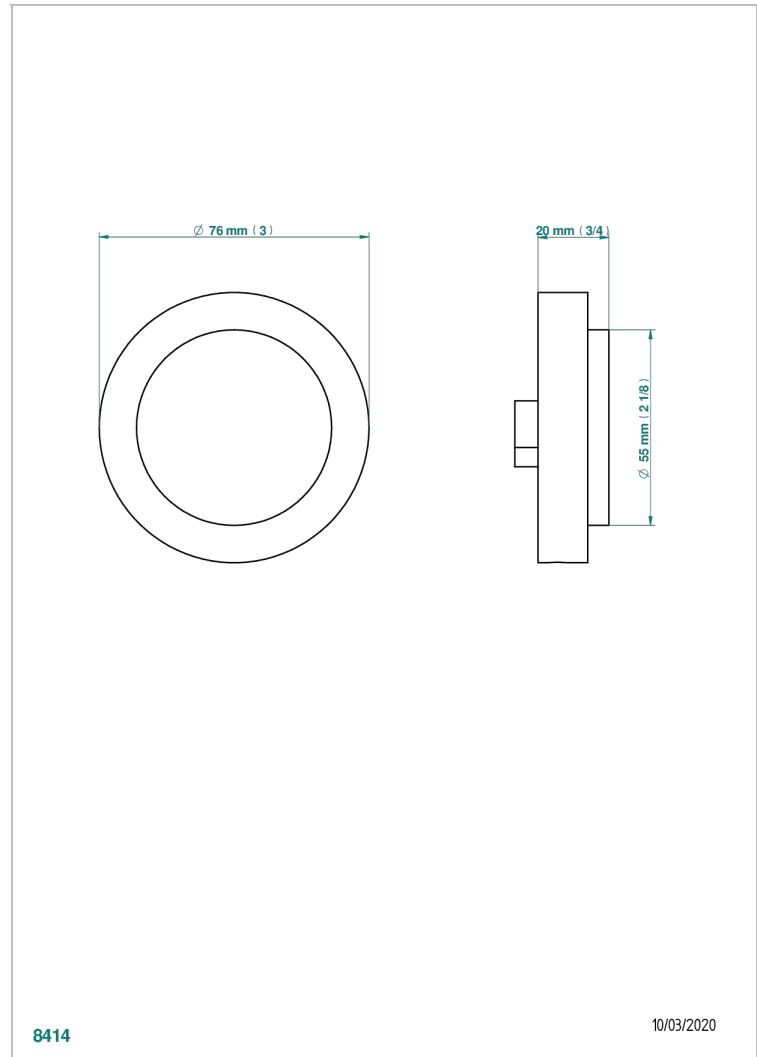

# PETALE DE CRISTAL - RED CRYSTAL

U6C-301

Control knob for pop up waste

THG<sup>®</sup>  
PARIS

## CHARACTERISTIC

- Pétale de Cristal - Red crystal
- Control knob for pop up waste