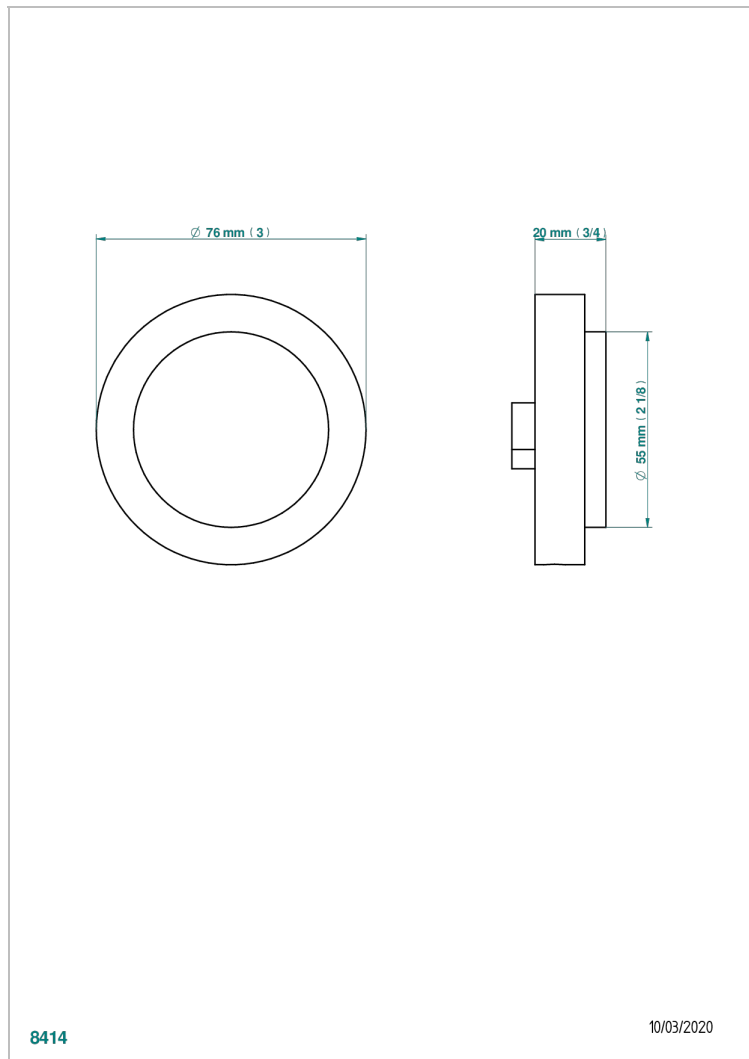

# PETALE DE CRISTAL - AZUL CRISTAL

U6B-301

Control knob for pop up waste

THG<sup>®</sup>  
PARIS

## CARACTERÍSTICAS

- Pétale de Cristal - azul cristal
- Control knob for pop up waste