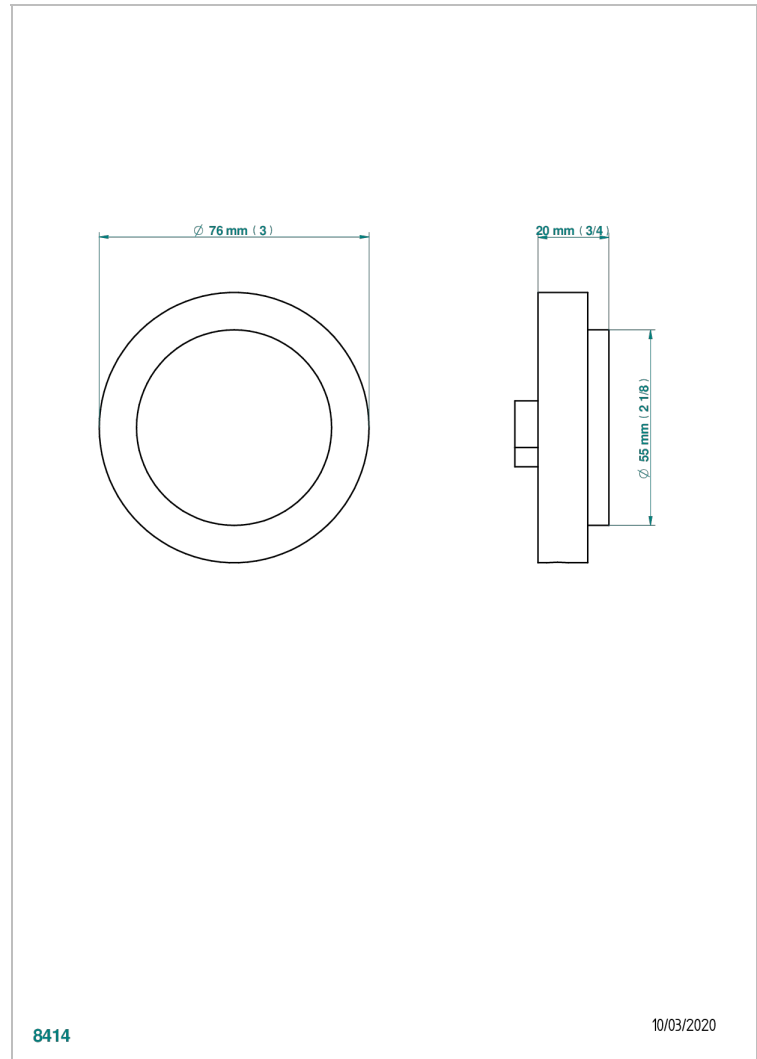

PETALE DE CRISTAL CLAIR

U6A-301

Volant pour vidage automatique modèle THG

THG[®]
PARIS

CARACTÉRISTIQUES

- Pétale de Cristal clair
- Volant pour vidage automatique modèle THG

FINITIONS DISPONIBLES

Bronze clair - D01
Chromé - A02
Chromé / doré - G02
Chromé mat - C02
Doré brillant - F01
Doré mat - F07

Nickel brillant - B01
Nickel mat - C01
Noir mat céramique - D30
Or pâle - F30
Or pâle mat - F31
Pvd blush - H62

Pvd blush mat - H60
Pvd couleur bronze brown - F33
Pvd couleur bronze brown - mat - F34
Pvd couleur doré - H52
Pvd couleur doré mat - H53
Pvd couleur laiton - H49

Pvd couleur laiton mat - H50
Pvd couleur nickel - H55
Pvd couleur nickel mat - H56
Pvd graphite - H64
Pvd graphite mat - H65
Pvd umber - H66

Pvd umber mat - H67
Vieux cuivre rouge mat - H07
Vieux nickel - H28