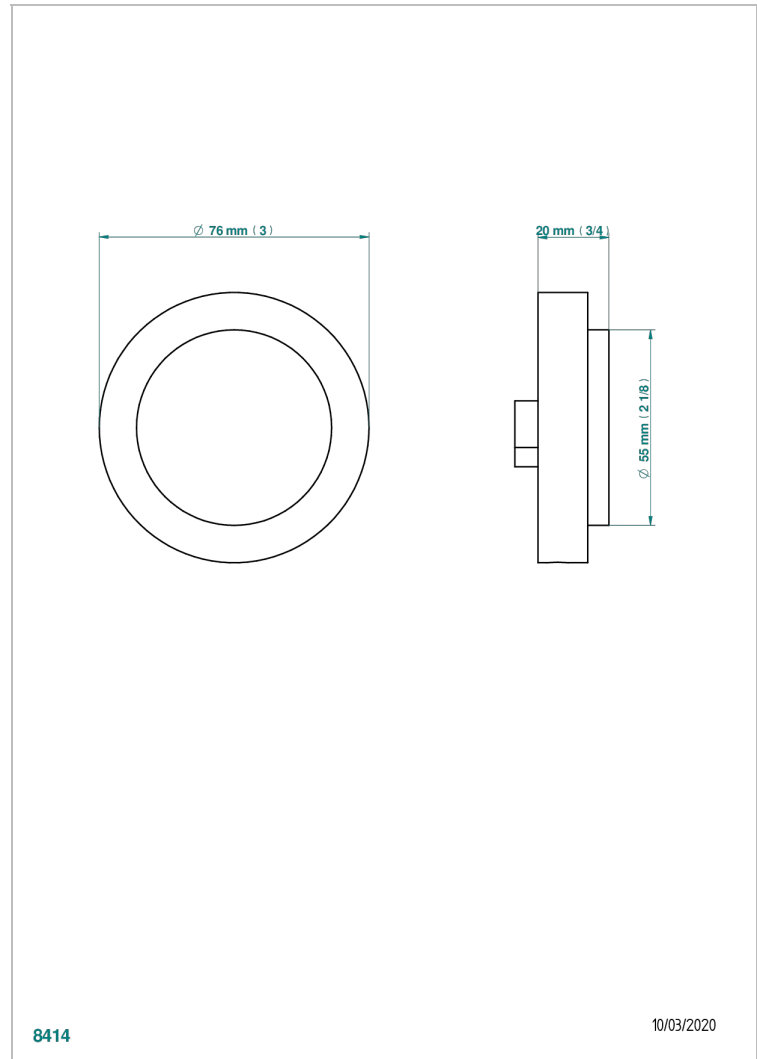

PETALE DE CRISTAL - CRISTAL CLARO

U6A-301

Control knob for pop up waste

THG[®]
PARIS

CARACTERÍSTICAS

- Pétale de Cristal - cristal claro
- Control knob for pop up waste

ACABADOS DISPONIBLES

Bronce claro - D01
Cerámica negra mate - D30
Cobre viejo mate - H07
Cromo - A02
Cromo / dorado - G02
Cromo mate - C02

Dorado - F01
Dorado mate - F07
Dorado pálido - F30
Dorado pálido mate (sin barniz) - F31
Níquel - B01
Níquel mate - C01

Níquel viejo - H28
Pvd blush - H62
Pvd blush mate - H60
Pvd color latón - H49
Pvd color latón mate - H50
Pvd color níquel - H55