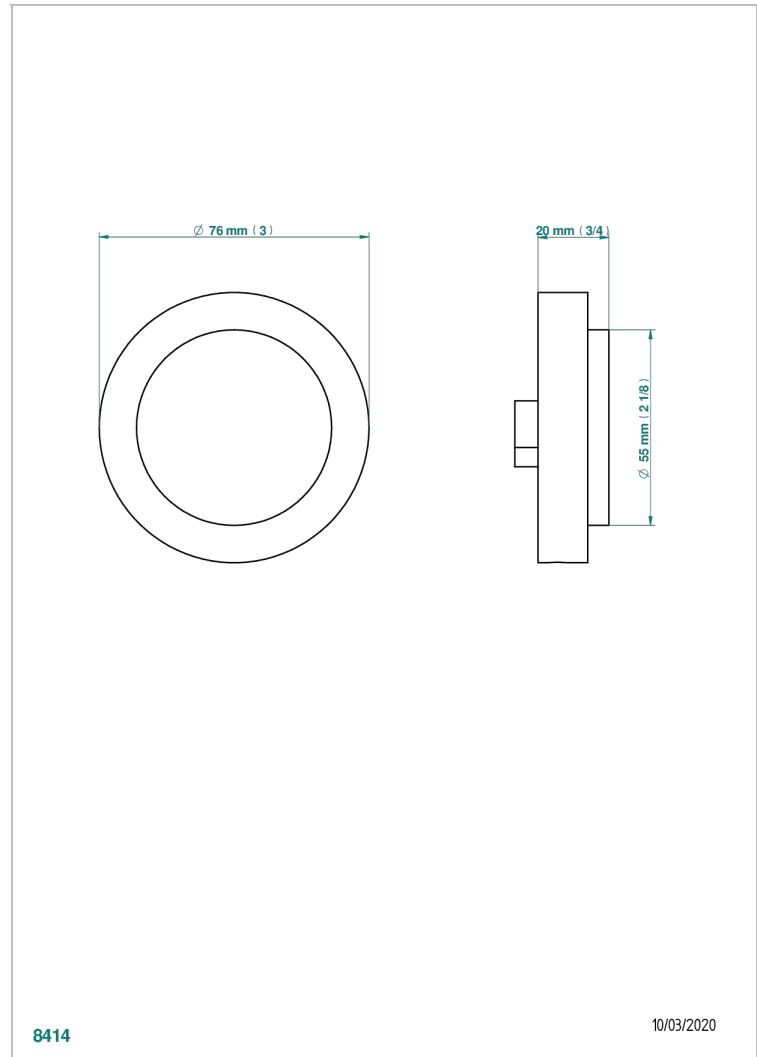

NEW PARADISE

U5P-301

Volant pour vidage automatique modèle THG

THG[®]
PARIS

CARACTÉRISTIQUES

- New Paradise
- Volant pour vidage automatique modèle THG

FINITIONS DISPONIBLES

Bronze clair - D01
Chromé - A02
Chromé mat - C02
Doré brillant - F01
Doré mat - F07
Nickel brillant - B01

Nickel mat - C01
Noir mat céramique - D30
Or pâle mat - F31
Pvd blush - H62
Pvd blush mat - H60
Pvd couleur bronze brown - F33

Pvd couleur bronze brown - mat - F34
Pvd couleur doré - H52
Pvd couleur doré mat - H53
Pvd couleur laiton - H49
Pvd couleur laiton mat - H50
Pvd couleur nickel - H55

Pvd couleur nickel mat - H56
Pvd graphite - H64
Pvd graphite mat - H65
Pvd umber - H66
Pvd umber mat - H67
Vieux nickel - H28