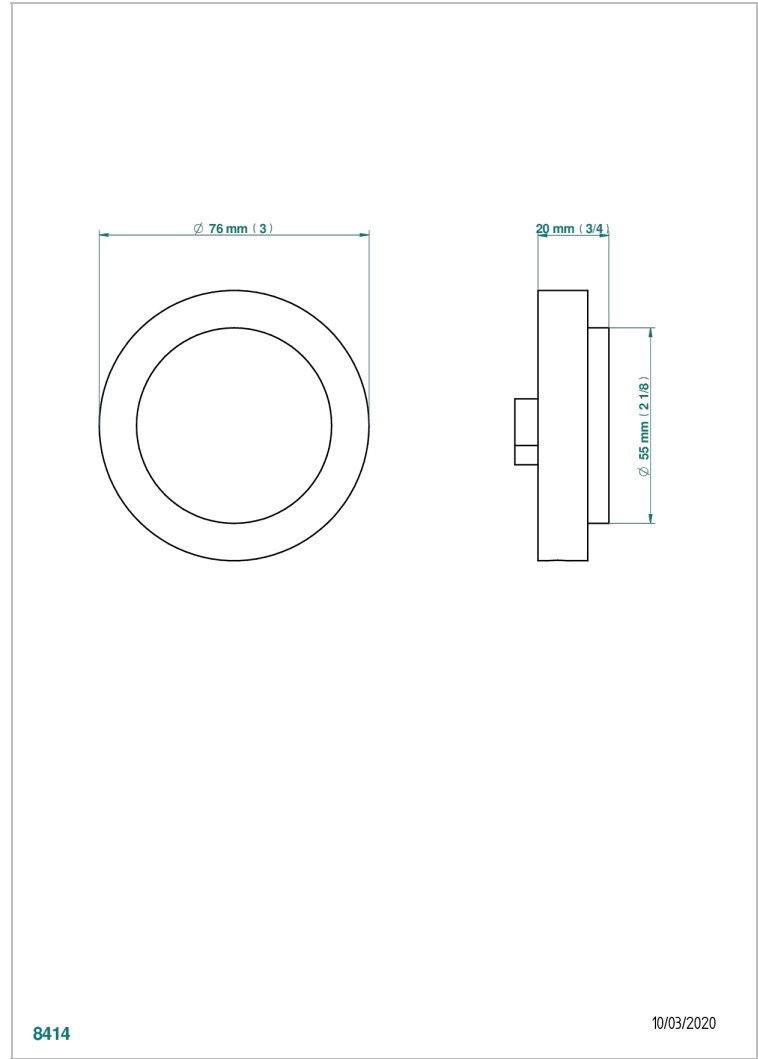

# NEW PARADISE

U5P-301

Control knob for pop up waste

THG<sup>®</sup>  
PARIS

## CARACTERÍSTICAS

- New Paradise
- Control knob for pop up waste