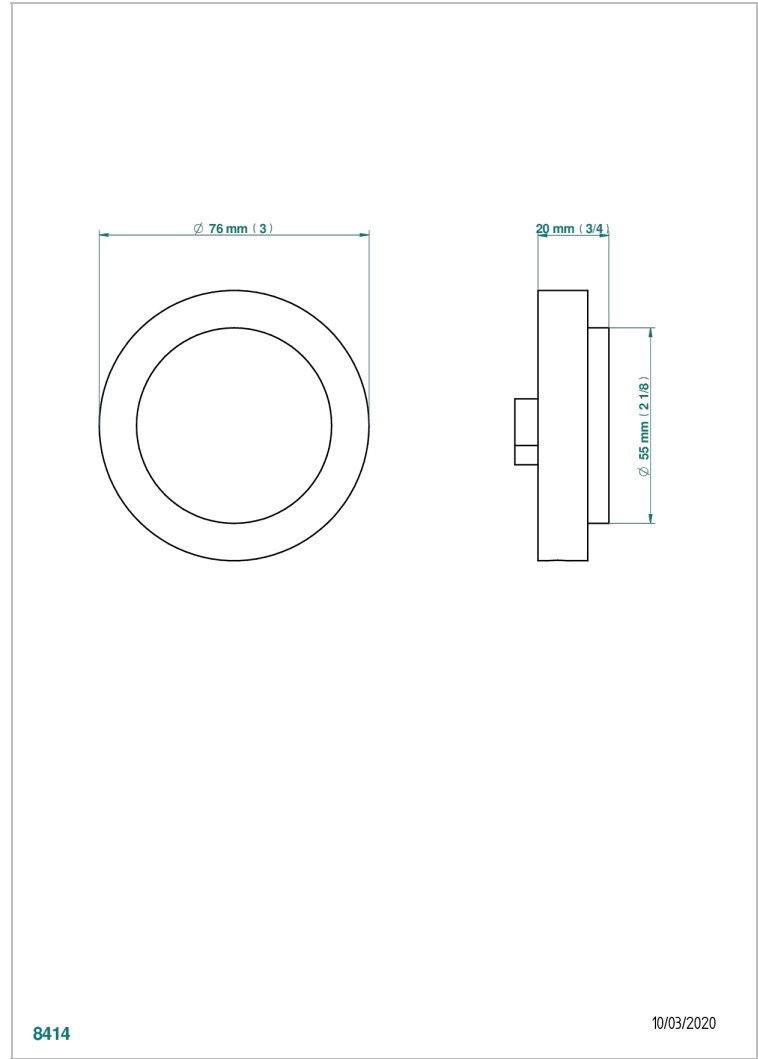

# LE 11

U2A-301

Control knob for pop up waste

## CARACTERÍSTICAS

- Le 11
- Control knob for pop up waste