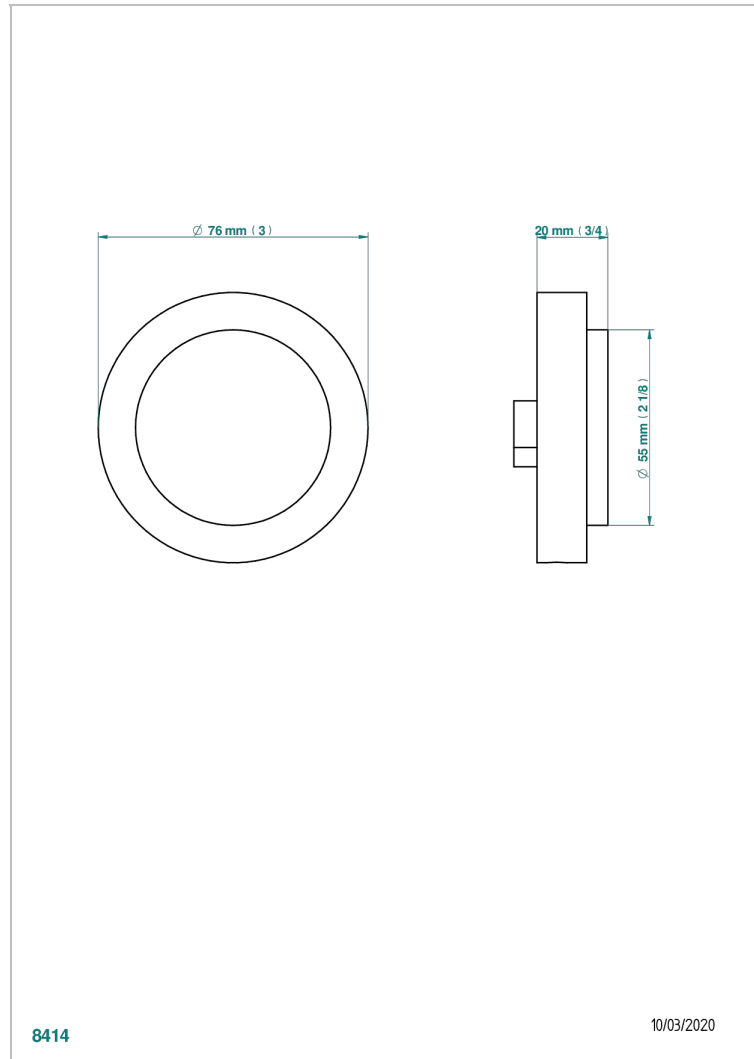

# SYSTEM CRYSTAL WITH LEVER

G9K-301

Überlaufrosette passend zur Modell

THG<sup>®</sup>  
PARIS

## EIGENSCHAFTEN

- System Crystal with lever
- Überlaufrosette passend zur Modell