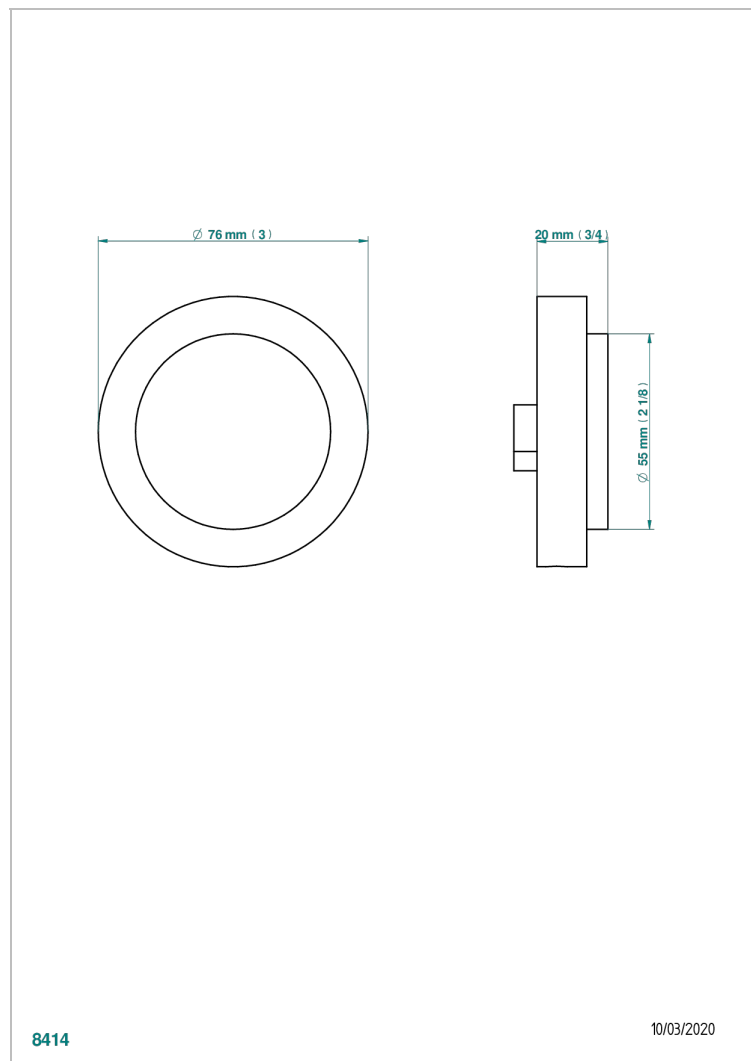

# SYSTEM HOWLITE A MANETTES

G9H-301

Volant pour vidage automatique modèle THG

THG<sup>®</sup>  
PARIS

8414

10/03/2020

## CARACTÉRISTIQUES

- System Howlite à manettes
- Volant pour vidage automatique modèle THG