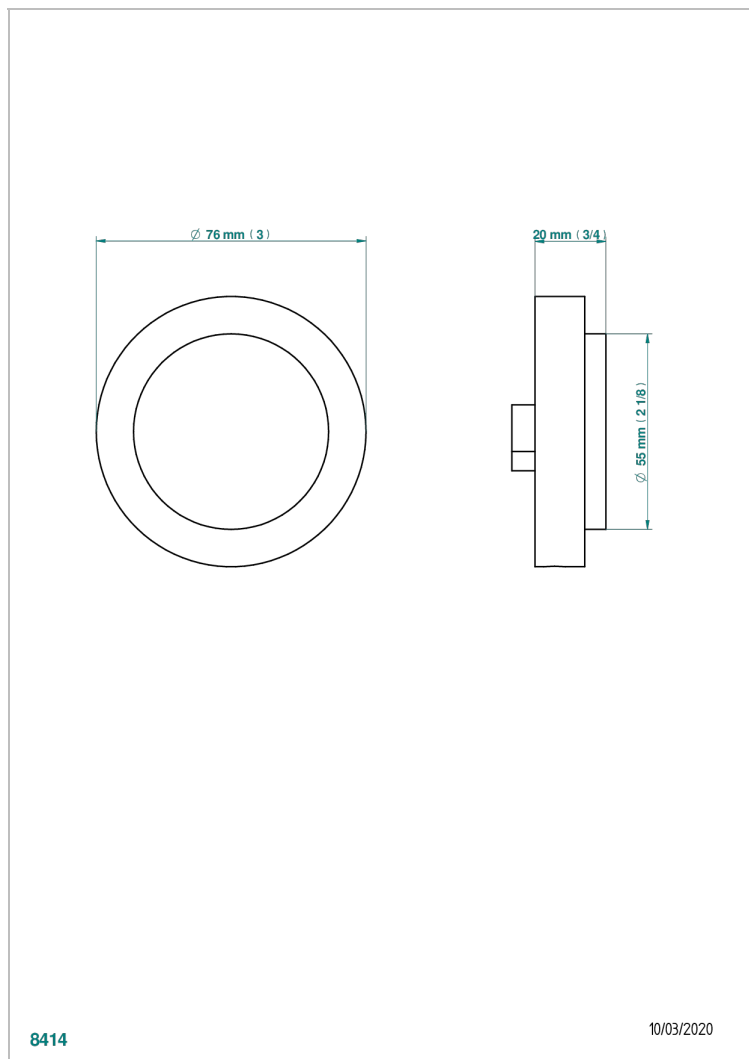

SYSTEM SQUARED METAL WITH LEVER

G9F-301

Control knob for pop up waste

THG[®]
PARIS

CARACTERÍSTICAS

- System Squared Metal with lever
- Control knob for pop up waste

ACABADOS DISPONIBLES

Bronce claro - D01
Cerámica negra mate - D30
Cobre viejo mate - H07
Cromo - A02
Cromo mate - C02
Dorado - F01

Dorado mate - F07
Dorado pálido - F30
Dorado pálido mate (sin barniz) - F31
Níquel - B01
Níquel mate - C01
Níquel viejo - H28

Polished chrome with gold inlay - GA1
Pvd blush - H62
Pvd blush mate - H60
Pvd color latón - H49
Pvd color latón mate - H50
Pvd color níquel - H55