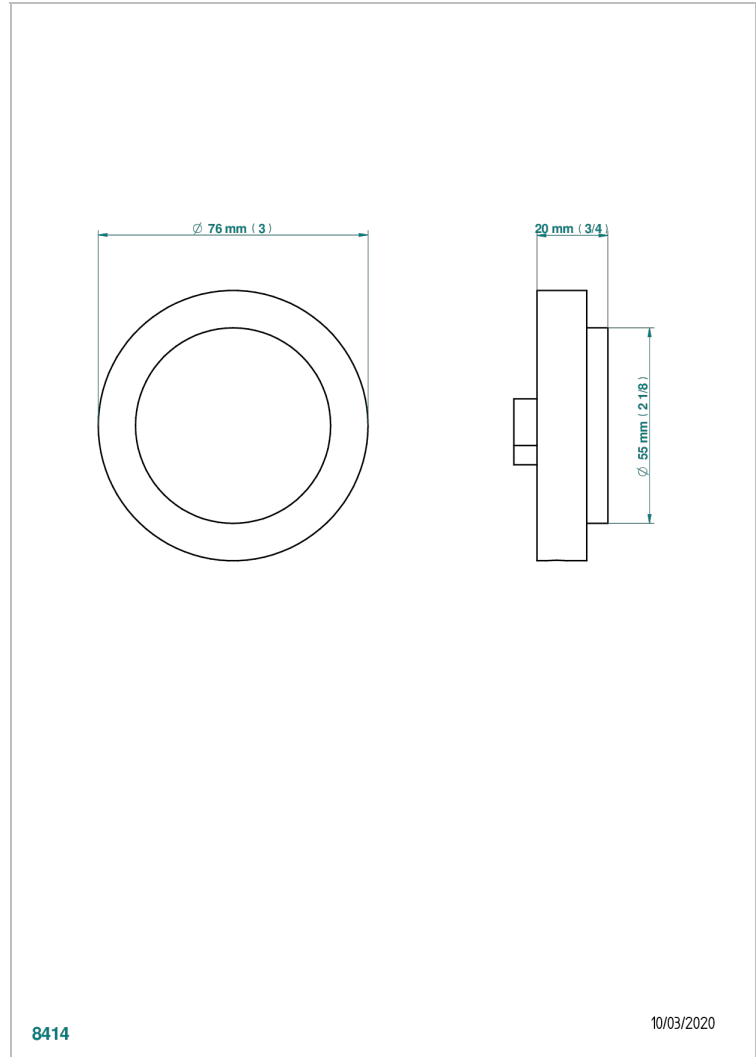

SYSTEM SQUARED METAL

G9E-301

Control knob for pop up waste

THG[®]
PARIS

CARACTERÍSTICAS

- System Squared Metal
- Control knob for pop up waste

ACABADOS DISPONIBLES

Bronce claro - D01
Cerámica negra mate - D30
Cobre viejo mate - H07
Cromo - A02
Cromo mate - C02
Dorado - F01

Dorado mate - F07
Dorado pálido - F30
Dorado pálido mate (sin barniz) - F31
Níquel - B01
Níquel mate - C01
Níquel viejo - H28

Polished chrome with gold inlay - GA1
Pvd blush - H62
Pvd blush mate - H60
Pvd color latón - H49
Pvd color latón mate - H50
Pvd color níquel - H55